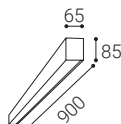

6312051+	☐	3.334 Kč
6312053+	☒	3.334 Kč
6312051D	☐	4.913 Kč
6312053D	☒	4.913 Kč
6312051P	☐	4.913 Kč
6312053P	☒	4.913 Kč