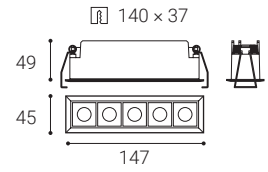

LINEAR 5, B

#	W	K	lm		CZK**
2250933	10	3.000	1.050	-	1.755 Kč
2250933D	10	3.000	1.050	DALI/PUSH	3.649 Kč