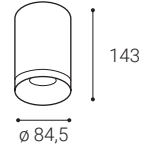

** Price with VAT
Preis mit MwSt
Cena s DPH
Cena s DPH

W White
Weiß
Bílá
Biała

B Black
Schwarz
Černá
Čierna