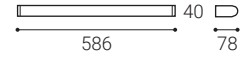

Použitie:

najmä nad alebo po stranách zrkadla

TONDA | QUADRA

TONDA | QUADRA

TONDA 60 # W K lm ↻ CZK**

1070535 12W 3.000 960 - 2.877 Kč

C

TONDA 90 # W K lm ↻ CZK**