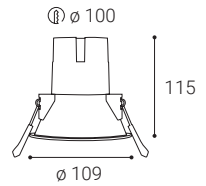

ZERO M, B

	#	W	K	lm	↻	CZK**
	2280133	7	3.000	400	-	877 Kč
	2280133D	7	3.000	400	DALI/PUSH	2.035 Kč

ZERO XL, W

	#	W	K	lm	↻	CZK**
	2280231	10	3.000	650	-	1.123 Kč
	2280231D	10	3.000	650	DALI/PUSH	2.281 Kč
	2280241	10	4.000	700	-	1.123 Kč
	2280241D	10	4.000	700	DALI/PUSH	2.281 Kč