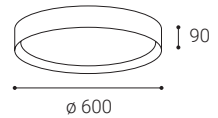

MILA 60, B

#	W	K	lm		CZK**
1272153	60	2 CCT*	4.000	-	6.141 Kč
1272153D	60	2 CCT*	4.000	DALI/PUSH	8.773 Kč