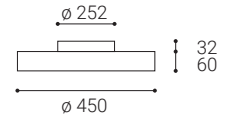

RINGO 45 P/N, W

#	W	K	lm		CZK**
1110731	42+5	3.000	3.930	-	9.825 Kč
1110731D	42+5	3.000	3.930	DALI/PUSH	12.808 Kč

W

160°

< 20 m²

CRI
95+

ZigBee
option

CASAMBI
option