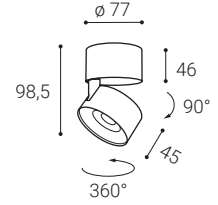

KLIP ON, CB # W K lm ↻ CZK**

C B	11508353	11	3.000	770	-	2.491 Kč