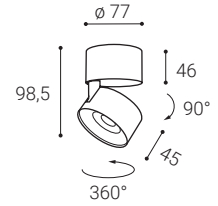

KLIP ON, CC # W K lm ↻ CZK**

C C	11508355	11	3.000	770	-	2.632 Kč