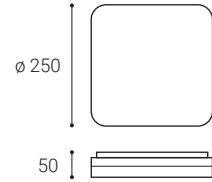

SQUARE II

SQUARE II 25 # W K lm ↻ CZK**

1230751

W

K

1.200

1.755 Kč

W

< 10 m²

SQUARE II 30 # W K lm ↻ CZK**

1230851

W

K

2.500

2.105 Kč

W

< 15 m²

SQUARE II 40 # W K lm ↻ CZK**

1230951

W

K

3.000

3.509 Kč

W

< 20 m²

*3 CCT SWITCH

** Price with VAT
Preis mit MwSt
Cena s DPH
Cena s DPH

W White
Weiß
Bílá
Biela