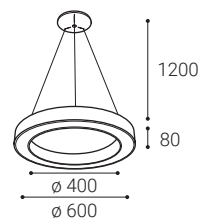

SATURN P-Z

SATURN 60 P-Z, W

#	W	K	lm		CZK**
3270731	50	3.000	2.330	-	6.667 Kč
3270751	50	2 CCT*	2.330	-	7.720 Kč
3270751D	50	2 CCT*	2.330	DALI/PUSH	10.667 Kč

SATURN 60 P-Z, B

#	W	K	lm		CZK**
3270733	50	3.000	2.330	-	7.544 Kč
3270753	50	2 CCT*	2.330	-	7.720 Kč
3270753D	50	2 CCT*	2.330	DALI/PUSH	10.667 Kč

SATURN 80 P-Z, W

#	W	K	lm		CZK**
3270831	80	3.000	4.200	-	9.895 Kč
3270841	80	4.000	4.400	-	9.895 Kč
3270831D	80	3.000	4.200	DALI/PUSH	13.825 Kč
3270841D	80	4.000	4.400	DALI/PUSH	13.825 Kč

SATURN 80 P-Z, B

#	W	K	lm		CZK**
3270833	80	3.000	4.200	-	11.650 Kč
3270843	80	4.000	4.400	-	11.650 Kč
3270833D	80	3.000	4.200	DALI/PUSH	15.580 Kč
3270843D	80	4.000	4.400	DALI/PUSH	15.580 Kč
3270853	80	2 CCT*	4.400	-	12.527 Kč
3270853D	80	2 CCT*	4.400	DALI/PUSH	16.457 Kč

*2 CCT SWITCH

For info see p.318
Für Info siehe S.318
Info na s.318

** Price with VAT
Preis mit MwSt
Cena s DPH
Cena s DPH

White
Weiß
Bílá
Biela

Black
Schwarz
Černá
Čierna