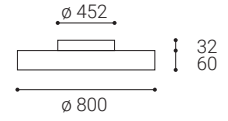

RINGO 80

RINGO 80 P/N, W # W K lm ↻ CZK**

1111331D 70+6 3.000 6.300 DALI/PUSH 23.335 Kč

W

< 35 m²

CASAMBI option

RINGO 80 P/N, B # W K lm ↻ CZK**

1111333D 70+6 3.000 6.300 DALI/PUSH 23.335 Kč

B

< 35 m²

CASAMBI option

For info see p.318
Für Info siehe S.318
Info na s.318
Info na s.318

** Price with VAT
Preis mit MwSt
Cena s DPH
Cena s DPH

White
Weiß
Bílá
Biela

Black
Schwarz
Černá
Čierna