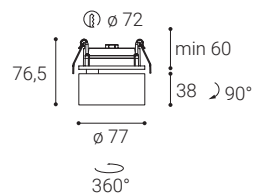

KLIP

KLIP, WW

#	W	K	lm		CZK**
21507311	11	3.000	770	-	2.000 Kč
21507311D	11	3.000	770	DALI/PUSH	3.158 Kč

W W

KLIP, BW

#	W	K	lm		CZK**
21507331	11	3.000	770	-	2.000 Kč
21507331D	11	3.000	770	DALI/PUSH	3.158 Kč

B W

KLIP, CW

#	W	K	lm		CZK**
21507351	11	3.000	770	-	2.211 Kč
21507351D	11	3.000	770	DALI/PUSH	3.369 Kč

C W

KLIP, BB

#	W	K	lm		CZK**
21507333	11	3.000	770	-	2.000 Kč
21507333D	11	3.000	770	DALI/PUSH	3.158 Kč

B B

KLIP, WB

#	W	K	lm		CZK**
21507313	11	3.000	770	-	2.000 Kč
21507313D	11	3.000	770	DALI/PUSH	3.158 Kč

W B

C Chrome
Chrom
Chróm

W White
Weiß
Bílá
Biele

B Black
Schwarz
Černá
Čierna