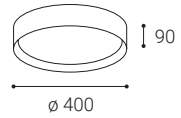

MILA

MILA 40, W

#	W	K	lm		CZK**
1272051	30	2 CCT*	2.010	-	3.158 Kč
1272051D	30	2 CCT*	2.010	DALI/PUSH	5.123 Kč