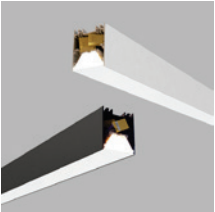

System lighting | System beleuchtung | Systémové osvětlení | Systémové osvetlenie

---

LINO SYSTEM

262