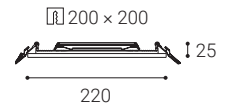

SLIM-Q, L # W K lm ↻ CZK**

	2183031	20	3.000	1.600	-	1.684 Kč