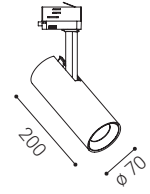

RING

#	Color	CZK**	RING	#	Color	CZK**
6090403	■	140 Kč		6090407	■	140 Kč