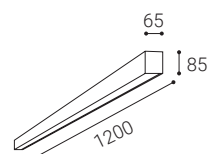

LINO 120 P, W

#	W	K	lm		CZK**
1310351	22-30⁺	3 CCT*	2.530-3.450	-	4.562 Kč
1310351D	30	3 CCT*	3.450	DALI	6.316 Kč
1310351P	30	3 CCT*	3.450	PUSH	6.316 Kč

W

160°

< 15 m²

CRI
80+

tune
white
option

ZigBee
option

CASAMBI
option