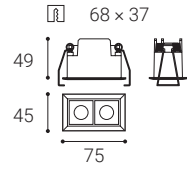

LINEAR

LINEAR 2, W

#	W	K	lm		CZK**
2250831	4	3.000	420	-	807 Kč
2250831D	4	3.000	420	DALI/PUSH	1.825 Kč