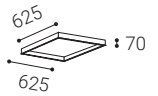

LENA

LENA 60

#	W	K	lm		CZK**
2220741	32-39⁺	4.000	3.710-4.290	-	1.404 Kč
2220741D	39	4.000	4.290	DALI/PUSH	2.877 Kč

W

CASAMBI option

LENA 62

#	W	K	lm		CZK**
2220841	32-39⁺	4.000	3.710-4.290	-	1.474 Kč
2220841D	39	4.000	4.290	DALI/PUSH	2.948 Kč

W

CASAMBI option

SURFACE KIT 60

#	CZK**
1229901	597 Kč

SURFACE KIT 62

#	CZK**
1229601	632 Kč

SUSPENSION KIT

#	CZK**
3229801	281 Kč

SDK KIT

#	CZK**
2229701	140 Kč

*ADJUSTABLE POWER

For info see p.318
Für Info siehe S.318
Info na s.318
Info na s.318

** Price with VAT
Preis mit MwSt
Cena s DPH
Cena s DPH

W
White
Weiß
Bílá
Biela