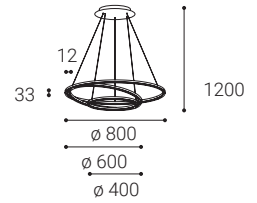

CIRCLE 3 P-Z

CIRCLE 3 P-Z, W

#	W	K	lm		
3271131	136	3.000	8.450	-	14.036 Kč
3271131D	136	3.000	8.450	DALI/PUSH	20.914 Kč

W

< 40 m²

CIRCLE 3 P-Z, B

#	W	K	lm		
3271133	136	3.000	8.450	-	14.036 Kč
3271133D	136	3.000	8.450	DALI/PUSH	20.914 Kč

B

< 40 m²

CASAMBI
option

For info see p.318
Für Info siehe S.318
Info na s.318
Info na s.318

★★ Price with VAT
Preis mit MwSt
Cena s DPH
Cena s DPH

W
White
Weiß
Bílá
Biela

B
Black
Schwarz
Černá
Čierna