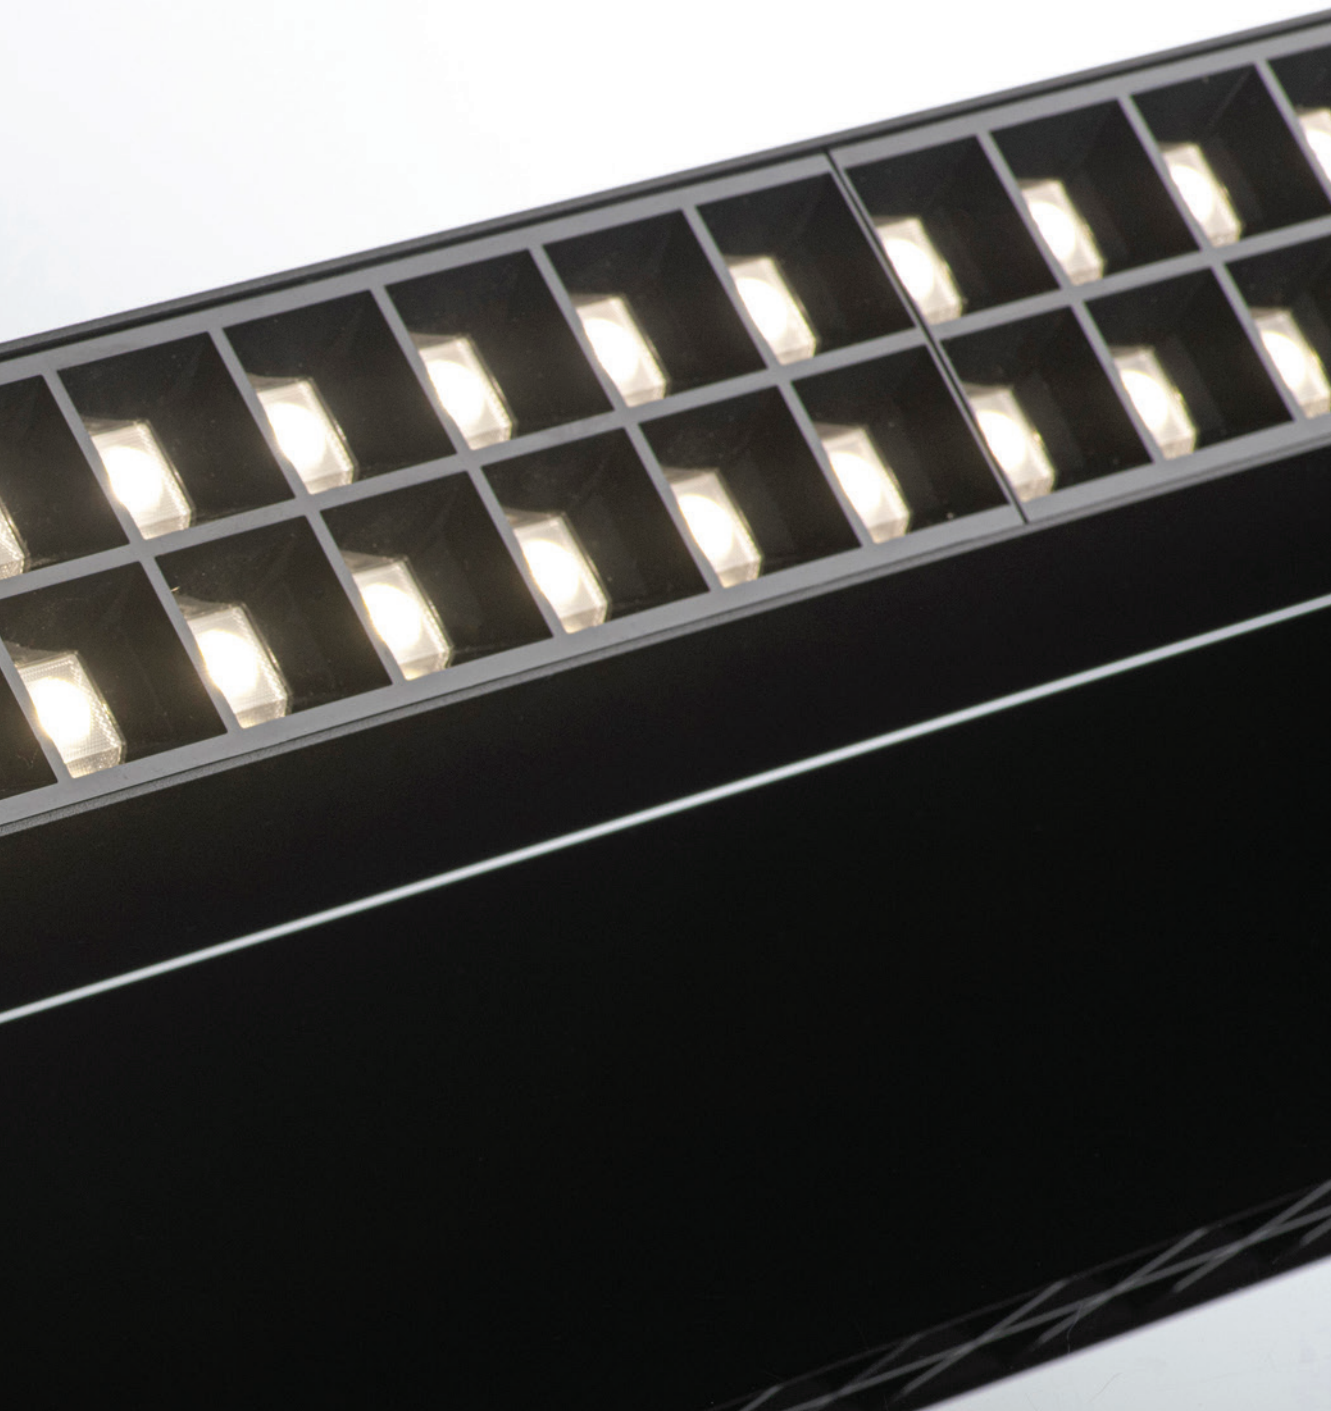

EN

Linear surface light fitting for interior mounting, equipped with SMD LEDs. Slim design with screwless endcaps. The luminaire has an extremely low UGR.

Housing made of aluminium.
Available in 3 black color.

Application:

general lighting, intended for residential or commercial areas (livingrooms, guest or bedrooms, entrance areas, kitchen, receptions)

DE

Lineare Leuchte für die Deckenmontage im Innenraum, ausgestattet mit SMD-LEDs. Schlankes Design mit schraubenlosen Anschlüssen. Die Leuchte hat ein extrem niedriges UGR.

Aluminiumgehäuse.
Verfügbar in schwarz.

Anwendung:

Allgemeinbeleuchtung für Wohn- oder Geschäftsräume (Räume, Schlafzimmer, Schränke, Empfang, Eingangsbereiche, Küche, Büros)

CZ

Lineární svítidlo určené pro stropní montáž do interiéru. Světelný zdroj - SMD LED. Štíhlý design s bezšroubovými koncovkami. Svítidlo má mimořádně nízké UGR.

Svítidlo je vyrobeno z hliníku.

K dispozici v černé barvě.

Použití:

všeobecné osvětlení určené pro obytné nebo komerční prostory (pokoje, ložnice, skříně, vstupní prostory, kuchyně, recepce, kanceláře)

SK

Lineárne svietidlo určené pre montáž na strop do interiéru. Svetelný zdroj - SMD LED diódy. Štíhly dizajn s bezskrutkovými koncovkami. Svietidlo má mimoriadne nízke UGR.

Svietidlo je vyrobené z hliníka.

K dispozícii v čiernej farbe.

Použitie:

všeobecné osvetlenie určené pre obytné alebo komerčné priestory (izby, spálne, šatníky, vstupné priestory, kuchyňa, recepcie, kancelárie)