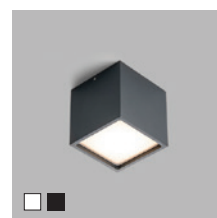

Outdoor lighting | Ausenleuchten | Venkovní svítidla | Vonkajšie svietidlá

Ceiling | Decke | Stropní | Stropné

ROLO 281

MEDO 283

TUBO 285

KUBO 285

CUBE 287

QUADO S 289