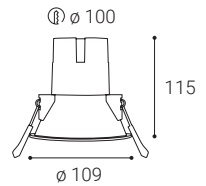

ZERO XL, B

	#	W	K	lm	↻	CZK**
	2280233	10	3.000	600	-	1.123 Kč
	2280233D	10	3.000	600	DALI/PUSH	2.281 Kč
	2280243	10	4.000	650	-	1.123 Kč
	2280243D	10	4.000	650	DALI/PUSH	2.281 Kč