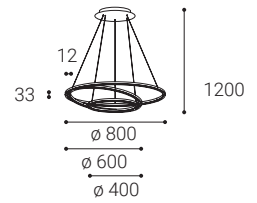

B

< 40 m²

CASAMBI
option

For info see p.318
Für Info siehe S.318
Info na s.318
Info na s.318

★★ Price with VAT
Preis mit MwSt
Cena s DPH
Cena s DPH

W
White
Weiß
Bílá
Biela

B
Black
Schwarz
Černá
Čierna

MONO P-Z