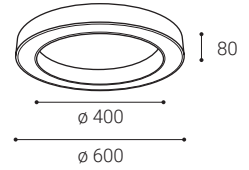

SATURN

SATURN 60, W # W K lm ↻ CZK**

1270551	50	2 CCT*	3.300	-	6.843 Kč
1270551D	50	2 CCT*	3.300	DALI/PUSH	8.948 Kč

W

SATURN 60, B # W K lm ↻ CZK**

1270553	50	2 CCT*	3.300	-	6.843 Kč
1270553D	50	2 CCT*	3.300	DALI/PUSH	8.948 Kč

B

SATURN 80, W # W K lm ↻ CZK**

1270631	80	3.000	6.400	-	8.702 Kč
1270641	80	4.000	6.600	-	8.702 Kč
1270631D	80	3.000	6.400	DALI/PUSH	11.334 Kč
1270641D	80	4.000	6.600	DALI/PUSH	11.334 Kč

W

SATURN 80, B # W K lm ↻ CZK**

1270653	80	2 CCT*	6.600	-	11.053 Kč
1270653D	80	2 CCT*	6.600	DALI/PUSH	13.685 Kč

B

*2 CCT SWITCH

Suspended p.225
Pendelleuchte s.225
Závěsné str.225
Závěsné str.225

For info see p.318
Für Info siehe S.318
Info na s.318
Info na s.318

** Price with VAT
Preis mit MwSt
Cena s DPH
Cena s DPH

W White
Weiß
Bílá
Biela

B Black
Schwarz
Černá
Čierna