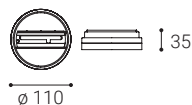

** Price with VAT
Preis mit MwSt
Cena s DPH
Cena s DPH