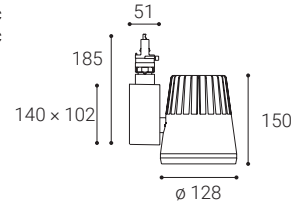

SHOP LIGHT, B

#	W	K	lm	↻	CZK**
6090133	45	3.000	3.950	-	3.860 Kč
6090143	45	4.000	4.200	-	3.860 Kč

REFLECTOR

#	Angle	CZK**
6090760	15°	105 Kč
6090780	45°	105 Kč

** Price with VAT
Preis mit MwSt
Cena s DPH
Cena s DPH

W White
Weiß
Bílá
Bielá

B Black
Schwarz
Černá
Čierna