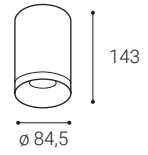

TUBUS A

TUBUS A, W

#	W	K	lm		CZK**
1150431	9	3.000	550	-	2.105 Kč
1150431D	9	3.000	550	DALI/PUSH	3.123 Kč
1150441	9	4.000	600	-	2.105 Kč
1150441D	9	4.000	600	DALI/PUSH	3.123 Kč

W

TUBUS A, B

#	W	K	lm		CZK**
1150433	9	3.000	550	-	2.105 Kč
1150433D	9	3.000	550	DALI/PUSH	3.123 Kč
1150443	9	4.000	600	-	2.105 Kč
1150443D	9	4.000	600	DALI/PUSH	3.123 Kč

B

** Price with VAT
Preis mit MwSt
Cena s DPH
Cena s DPH

W White
Weiß
Bílá
Biała

B Black
Schwarz
Černá
Čierna