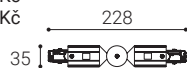

#	Color	CZK**
PRO-M435-W	□	561 Kč
PRO-M435-B	■	561 Kč