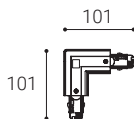

END CAP

#	Color	CZK**
PRO-0432-W	□	35 Kč
PRO-0432-B	■	35 Kč

CONNECTOR

#	Color	CZK**
PRO-0433-W	□	175 Kč
PRO-0433-B	■	175 Kč

LEFT L-FEED

#	Color	CZK**
PRO-0435L-W	□	491 Kč
PRO-0435L-B	■	491 Kč

RIGHT L-FEED

#	Color	CZK**
PRO-0435R-W	□	491 Kč
PRO-0435R-B	■	491 Kč