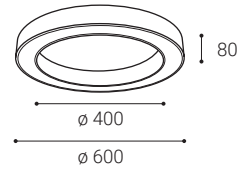

SATURN

SATURN 60, W # W K lm ↻ CZK**

1270551	50	2 CCT*	3.300	-	6.843 Kč
1270551D	50	2 CCT*	3.300	DALI/PUSH	8.948 Kč

W

SATURN 60, B # W K lm ↻ CZK**

1270553	50	2 CCT*	3.300	-	6.843 Kč
1270553D	50	2 CCT*	3.300	DALI/PUSH	8.948 Kč

B

SATURN 80, W # W K lm ↻ CZK**

1270631	80	3.000	6.400	-	8.702 Kč
1270641	80	4.000	6.600	-	8.702 Kč
1270631D	80	3.000	6.400	DALI/PUSH	11.334 Kč
1270641D	80	4.000	6.600	DALI/PUSH	11.334 Kč

W

SATURN 80, B # W K lm ↻ CZK**

1270653	80	2 CCT*	6.600	-	11.053 Kč
1270653D	80	2 CCT*	6.600	DALI/PUSH	13.685 Kč

B

*2 CCT SWITCH

Suspended p.225
Pendelleuchte s.225
Závěsné str.225
Závěsné str.225

For info see p.318
Für Info siehe S.318
Info na s.318
Info na s.318

** Price with VAT
Preis mit MwSt
Cena s DPH
Cena s DPH

W White
Weiß
Bílá
Biela

B Black
Schwarz
Černá
Čierna