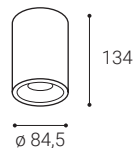

TUBUS B

TUBUS B, W

#	W	K	lm	↻	CZK**
1150531	9	3.000	550	-	2.105 Kč
1150531D	9	3.000	550	DALI/PUSH	3.123 Kč
1150541	9	4.000	600	-	2.105 Kč
1150541D	9	4.000	600	DALI/PUSH	3.123 Kč

TUBUS B, B

#	W	K	lm	↻	CZK**
1150533	9	3.000	550	-	2.105 Kč
1150533D	9	3.000	550	DALI/PUSH	3.123 Kč
1150543	9	4.000	600	-	2.105 Kč
1150543D	9	4.000	600	DALI/PUSH	3.123 Kč