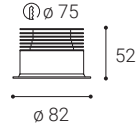

Ceiling p.36
Decke s.36
Stropní str.36
Stropné str.36

For info see p.318
Für Info siehe S.318
Info na s.318
Info na s.318

** Price with VAT
Preis mit MwSt
Cena s DPH
Cena s DPH

White
Weiß
Bílá
Biela

Black
Schwarz
Černá
Čierna