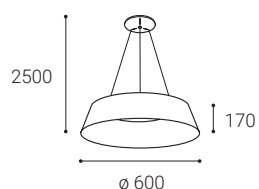

3272758	60	2 CCT*	3.400	-	7.895 Kč
3272758D	60	2 CCT*	3.400	DALI/PUSH	10.843 Kč

White rose
Weißer Baldachin
Bílá rozeta
Biela podstava