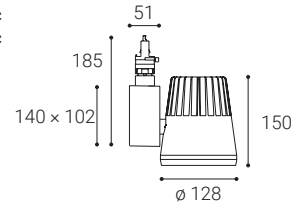

Použitie:

vďaka variabilite nastavenia svetla do všetkých smerov, je vhodný najmä na akcentované osvetlenie priestorov (obchody, knižnice, galérie, predajne)

SHOP LIGHT

SHOP LIGHT

SHOP LIGHT, W

#	W	K	lm	↻	CZK**
6090131	45	3.000	3.950	-	3.860 Kč
6090141	45	4.000	4.200	-	3.860 Kč