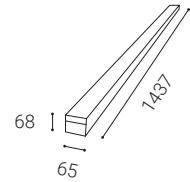

XENO

XENO LED MODULE 150

#		W	K	lm		CZK**
6350141D	90°	25-75*	4.000	12.000	DALI	3.825 Kč
6351341D	60°	25-75*	4.000	12.000	DALI	3.825 Kč
6351441D	120°	25-75*	4.000	12.000	DALI	3.825 Kč

W

< 50 m²

NEW

CRI 80+

XENO LED MODULE 150 EM

#			W	K	lm		CZK**
6350241DEM60	60°	3h	25-75*	4.000	12.000	DALI	6.983 Kč
6350241DEM90	90°	3h	25-75*	4.000	12.000	DALI	6.983 Kč
6350241DEM120	120°	3h	25-75*	4.000	12.000	DALI	6.983 Kč

W

< 50 m²

NEW

CRI 80+

XENO RAIL

#		Length	CZK**
6350301	XENO RAIL 150	1.437 mm	1.369 Kč
6350401	XENO RAIL 300	2.874 mm	2.738 Kč

W

< 50 m²

NEW

CRI 80+

BLANK COVER 150

#	Length	CZK**
6350501	1.437 mm	351 Kč

TRACK MODULE 150

#	Length	CZK**
6350601	1.437 mm	3.509 Kč

*ADJUSTABLE POWER

** Price with VAT
Preis mit MwSt
Cena s DPH
Cena s DPH

W White
Weiß
Bílá
Biela