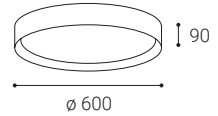

MILA 60, W

#	W	K	lm		CZK**
1272151	60	2 CCT*	4.000	-	6.141 Kč
1272151D	60	2 CCT*	4.000	DALI/PUSH	8.773 Kč