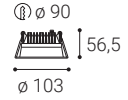

ZETA XS | S

ZETA XS, W

#	W	K	lm		CZK**
2250431	7	3.000	650	-	1.053 Kč
2250431D	7	3.000	650	DALI/PUSH	2.070 Kč

ZETA XS, B

#	W	K	lm		CZK**
2250433	7	3.000	650	-	1.053 Kč
2250433D	7	3.000	650	DALI/PUSH	2.070 Kč

ZETA S, W

#	W	K	lm		CZK**
2250531	10	3.000	980	-	1.649 Kč
2250531D	10	3.000	980	DALI/PUSH	2.807 Kč
2250841	15	4.000	1.620	-	1.649 Kč
2250841D	15	4.000	1.620	DALI/PUSH	2.807 Kč

ZETA S, B

#	W	K	lm		CZK**
2250533	10	3.000	980	-	1.649 Kč
2250533D	10	3.000	980	DALI/PUSH	2.807 Kč
2250843	15	4.000	1.620	-	1.649 Kč
2250843D	15	4.000	1.620	DALI/PUSH	2.807 Kč

For info see p.318
Für Info siehe S.318
Info na s.318
Info na s.318

** Price with VAT
Preis mit MwSt
Cena s DPH
Cena s DPH