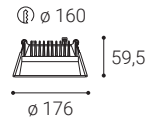

ZETA M, B

#	W	K	lm		CZK**
2250633	20	3.000	2.000	-	2.211 Kč
2250633D	20	3.000	2.000	DALI/PUSH	3.369 Kč