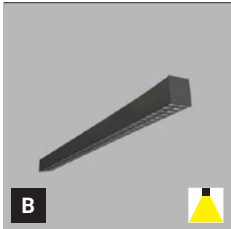

LINO LASER

LINO LASER 120, B

#	W	K	lm		CZK**
1312333	24-32⁺	3.000	2.700-3.600	-	5.614 Kč
1312333D	32	3.000	3.600	DALI	7.369 Kč
1312333P	32	3.000	3.600	PUSH	7.369 Kč
1312343	24-32⁺	4.000	2.900-3.850	-	5.614 Kč
1312343D	32	4.000	3.850	DALI	7.369 Kč
1312343P	32	4.000	3.850	PUSH	7.369 Kč