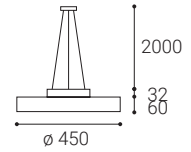

RINGO 45 Z

RINGO 45 P-Z, W

#	W	K	lm	↻	CZK**
31110931	42	3.000	3.340	-	8.702 Kč
31110931D	42	3.000	3.340	DALI/PUSH	11.334 Kč

W

160°

< 20 m²