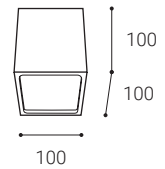

CUBE

CUBE

CUBE, W # W K lm ↻ CZK**

	5111131	12	3.000	500	-	2.807 Kč

CUBE, A # W K lm ↻ CZK**

	5111134	12	3.000	500	-	2.807 Kč

** Price with VAT
Preis mit MwSt
Cena s DPH
Cena s DPH

W White
Weiß
Bílá
Biela