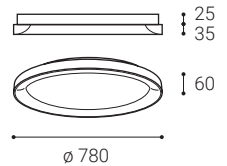

BELLA SLIM

BELLA SLIM 78, W # W K lm ↻ CZK**

1271751	60	2 CCT*	4.200	-	9.650 Kč
1271751D	60	2 CCT*	4.200	DALI/PUSH	11.755 Kč

W

BELLA SLIM 78, B # W K lm ↻ CZK**

1271753	60	2 CCT*	4.200	-	9.650 Kč
1271753D	60	2 CCT*	4.200	DALI/PUSH	11.755 Kč

B

BELLA SLIM 78, CF # W K lm ↻ CZK**

1271758	60	2 CCT*	4.200	-	9.650 Kč
1271758D	60	2 CCT*	4.200	DALI/PUSH	11.755 Kč

CF

*2 CCT SWITCH

Suspended p.221
Pendelleuchte s.221
Závěsné str.221
Závěsné str.221

** Price with VAT
Preis mit MwSt
Cena s DPH
Cena s DPH

For info see p.318
Für Info siehe S.318
Info na s.318
Info na s.318