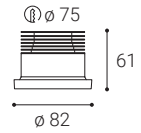

SPOT A

SPOT A, W

#	W	K	lm	↻	CZK**
2150131	9	3.000	550	-	1.333 Kč
2150131D	9	3.000	550	DALI/PUSH	2.140 Kč
2150441	9	4.000	600	-	1.333 Kč
2150441D	9	4.000	600	DALI/PUSH	2.140 Kč

W

SPOT A, B

#	W	K	lm	↻	CZK**
2150133	9	3.000	550	-	1.333 Kč
2150133D	9	3.000	550	DALI/PUSH	2.140 Kč
2150443	9	4.000	600	-	1.333 Kč
2150443D	9	4.000	600	DALI/PUSH	2.140 Kč

B

Ceiling p.35
Decke s.35
Stropní str.35
Stropné str.35

For info see p.318
Für Info siehe S.318
Info na s.318
Info na s.318

** Price with VAT
Preis mit MwSt
Cena s DPH
Cena s DPH

White
Weiß
Bílá
Bielá

Black
Schwarz
Černá
Čierna