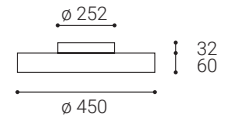

RINGO 45 P, B

#	W	K	lm		CZK**
1110433	42	3.000	3.340	-	6.667 Kč
1110433D	42	3.000	3.340	DALI/PUSH	9.299 Kč

B

160°

< 20 m²

CRI
95+

ZigBee
option

CASAMBI
option