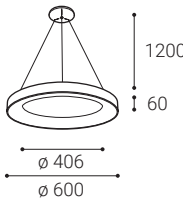

BELLA 60 P-Z, B

#	W	K	lm		CZK**
3270433	50	3.000	3.450	-	6.562 Kč
3270453	50	2 CCT*	3.450	-	6.843 Kč
3270453D	50	2 CCT*	3.450	DALI/PUSH	8.948 Kč

White rose
Weißer Baldachin
Bílá rozeta
Biela podstava