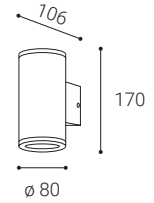

** Price with VAT
Preis mit MwSt
Cena s DPH
Cena s DPH

A