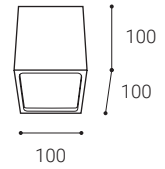

CUBE, A

	#	W	K	lm	↻	CZK**
	5111134	12	3.000	500	-	2.807 Kč
A	160°	< 4 m²	1 - 2 m	IP 54	CRI 90+	

** Price with VAT
Preis mit MwSt
Cena s DPH
Cena s DPH

W White
Weiß
Bílá
Biela

A Anthracite
Anthrazit
Antracitová
Antracitová