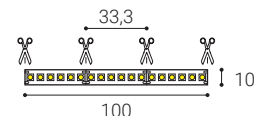

LEDSTRIP

LEDSTRIP 5W

#	W	K	lm		CZK/m**
7260131	5W/m	3.000	460/m	60LED/m	281 Kč
7260141	5W/m	4.000	500/m	60LED/m	281 Kč

LEDSTRIP 10W

#	W	K	lm		CZK/m**
7260231	10W/m	3.000	920/m	180LED/m	456 Kč
7260241	10W/m	4.000	950/m	180LED/m	456 Kč

LEDSTRIP 20W

#	W	K	lm		CZK/m**
7260331	20W/m	3.000	1.750/m	240LED/m	526 Kč
7260341	20W/m	4.000	1.850/m	240LED/m	526 Kč

LEDSTRIP RGB

#	W	Color	lm		CZK/m**
7260401	14W/m	RGB	-	60LED/m	421 Kč

** Price with VAT
Preis mit MwSt
Cena s DPH
Cena s DPH