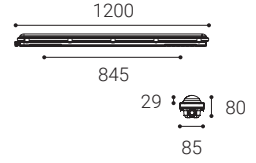

DUSTER II

DUSTER II 120

#	W	K	lm		CZK**
1220541	20-35⁺	4.000	3.150-5.150	-	1.579 Kč
1220541D	35	4.000	5.150	DALI/PUSH	3.053 Kč
1220541EM	20-35⁺	4.000	3.150-5.150	-	4.035 Kč

DUSTER II 150

#	W	K	lm		CZK**
1220641	29-52⁺	4.000	4.550-7.500	-	1.930 Kč
1220641D	52	4.000	7.500	DALI/PUSH	3.404 Kč
1220641EM	20-35⁺	4.000	4.550-7.500	-	4.386 Kč

HF SENSOR

#	CZK**
6229400	702 Kč

*ADJUSTABLE POWER

CASAMBI
option

For info see p.318
Für Info siehe S.318
Info na s.318
Info na s.318

** Price with VAT
Preis mit MwSt
Cena s DPH
Cena s DPH