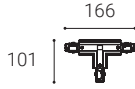

PRO TRACK

T-CONNECTOR

#

Color CZK**

- PRO-0436L1-W □ 772 Kč
- PRO-0436L1-B ■ 772 Kč
- PRO-0436R1-W □ 772 Kč
- PRO-0436R1-B ■ 772 Kč

X-CONNECTOR

#

Color

CZK**

- PRO-0437-W □ 983 Kč
- PRO-0437-B ■ 983 Kč

N —

Neutral conductor
Neutralleiter
Neutrální vodič
Neutrálny vodič

Possible power supply
Mögliche Stromversorgung
Možnosť napájet
Možnosť napájať

- W - White | Weiß | Bílá | Biela
- B - Black | Schwarz | Černá | Čierna