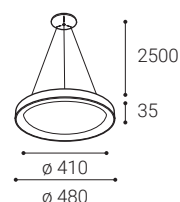

Ceiling p.98
Deckenleuchte s.98
Stropní str.98
Stropná str.98