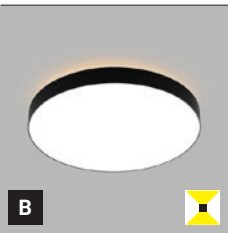

RINGO 60 P/N, B

#	W	K	lm	↻	CZK**
1110833	54+6	3.000	4.940	-	13.334 Kč
1110833D	54+6	3.000	4.940	DALI/PUSH	17.475 Kč

Suspended p.215
Pendelleuchte s.215
Závěsné str.215
Závěsné str.215