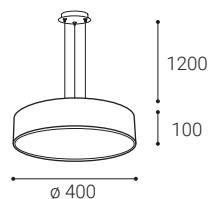

MONO P-Z

MONO 40 P-Z, W # W K lm ↻ CZK**

3271251	30	2 CCT*	1.900	-	3.684 Kč
3271251D	30	2 CCT*	1.900	DALI/PUSH	5.614 Kč

MONO 40 P-Z, B # W K lm ↻ CZK**

3271253	30	2 CCT*	1.900	-	3.965 Kč
3271253D	30	2 CCT*	1.900	DALI/PUSH	5.790 Kč

MONO 60 P-Z, W # W K lm ↻ CZK**

3271331	60	3.000	3.700	-	5.720 Kč
3271341	60	4.000	3.900	-	5.720 Kč
3271331D	60	3.000	3.700	DALI/PUSH	7.825 Kč
3271341D	60	4.000	3.900	DALI/PUSH	7.825 Kč
3271351	60	2 CCT*	3.900	-	6.421 Kč
3271351D	60	2 CCT*	3.900	DALI/PUSH	8.527 Kč

MONO 60 P-Z, B # W K lm ↻ CZK**

3271353	60	2 CCT*	3.900	-	6.421 Kč
3271353D	60	2 CCT*	3.900	DALI/PUSH	8.527 Kč

*2 CCT SWITCH