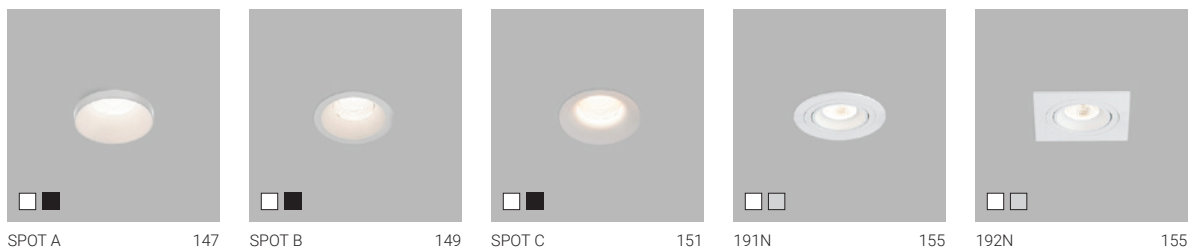

Recessed lighting | Einbauleuchten | Zápustná svítidla | Zápustné svietidlá

Spotlights | Strahler | Bodové | Bodové