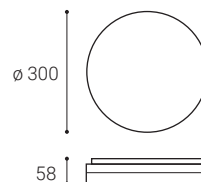

ROUND II

ROUND II 25 # W K lm ↻ CZK**

1230451

12

3 CCT*

1.200

-

1.755 Kč

W

< 10 m²

ROUND II 30 # W K lm ↻ CZK**

1230551

25

3 CCT*

2.500

-

2.105 Kč

W

< 15 m²

ROUND II 40 # W K lm ↻ CZK**

1230651

30

3 CCT*

3.000

-

3.509 Kč

W

< 20 m²

*3 CCT SWITCH