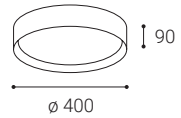

MILA 40, B

#	W	K	lm		CZK**
1272053	30	2 CCT*	2.010	-	3.158 Kč
1272053D	30	2 CCT*	2.010	DALI/PUSH	5.123 Kč