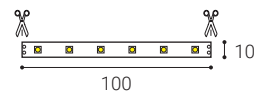

** Price with VAT
Preis mit MwSt
Cena s DPH
Cena s DPH