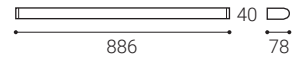

TONDA | QUADRA

TONDA 60 # W K lm ↻ CZK**

1070535 12W 3.000 960 - 2.877 Kč

C

TONDA 90 # W K lm ↻ CZK**

1070635 18W 3.000 1.440 - 4.035 Kč

C

QUADRA 60 # W K lm ↻ CZK**

1070735 12W 3.000 960 - 2.877 Kč

C

QUADRA 90 # W K lm ↻ CZK**

1070835 18W 3.000 1.440 - 4.035 Kč

C

** Price with VAT
Preis mit MwSt
Cena s DPH
Cena s DPH

C Chrome
Chrom
Chrom
Chróm