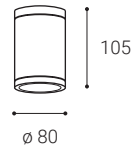

TUBO | KUBO

TUBO, A # W K lm ↻ CZK**

	5130234	6	3.000	250	-	1.755 Kč

KUBO, A # W K lm ↻ CZK**

	5130334	6	3.000	250	-	1.755 Kč