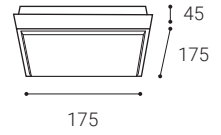

K dispozícii v 2 veľkostiach a v antracitovej farbe.

Použitie:

všeobecné vonkajšie osvetlenie (vchod, terasa, pergola)

QUADO

QUADO

QUADO S, A

#	W	K	lm	↻	CZK**
5130834	10	3.000	800	-	2.281 Kč

QUADO L, A