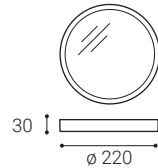

SLIM ON

SLIM-R ON, S # W K lm ↻ CZK**

1183131

W

10

K

3.000

lm

800

-

CZK**

1.298 Kč

W

5 - 8 m²

SLIM-R ON, L # W K lm ↻ CZK**

1183231

W

20

K

3.000

lm

1.600

-

CZK**

1.930 Kč

W

8 - 12 m²

SLIM-Q ON, S # W K lm ↻ CZK**

1183331

W

10

K

3.000

lm

800

-

CZK**

1.298 Kč

W

5 - 8 m²

SLIM-Q ON, L # W K lm ↻ CZK**

1183431

W

20

K

3.000

lm

1.600

-

CZK**

1.930 Kč

W

8 - 12 m²

** Price with VAT
Preis mit MwSt
Cena s DPH
Cena s DPH

W White
Weiß Weiß
Bílá Biela