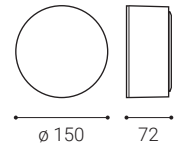

BUTTON

BUTTON, W

	#	W	K	lm	↻	CZK**
	1010131	17	3.000	1.000	-	2.281 Kč
	1010131D	17	3.000	1.000	DALI/PUSH	4.176 Kč

5 - 8 m²