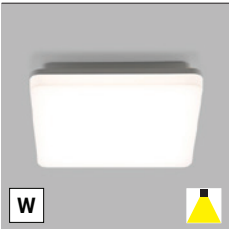

SQUARE II 30 # W K lm ↻ CZK**

1230851

W

K

2.500

2.105 Kč

W

< 15 m²