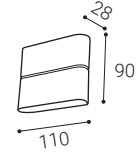

Použitie:

dekoratívne interiérové a exteriérové osvetlenie (izby, chodba, schodisko, vonkajšie osvetlenie)

FLAT

FLAT

FLAT S, W

	#	W	K	lm	↻	€**
	5131031	6W	3.000	300	-	1.930 Kč
W						

FLAT S, A

	#	W	K	lm	↻	€**
	5131034	6W	3.000	300	-	1.930 Kč
A						