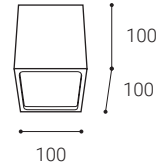

CUBE

CUBE, W # W K lm ↻ CZK**

	5111131	12	3.000	500	-	2.807 Kč

CUBE, A # W K lm ↻ CZK**

	5111134	12	3.000	500	-	2.807 Kč