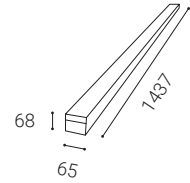

XENO

XENO LED MODULE 150

#		W	K	lm		CZK**
6350141D	90°	25-75*	4.000	12.000	DALI	3.825 Kč
6351341D	60°	25-75*	4.000	12.000	DALI	3.825 Kč
6351441D	120°	25-75*	4.000	12.000	DALI	3.825 Kč

W

< 50 m²

NEW

CRI 80+

XENO LED MODULE 150 EM

#			W	K	lm		CZK**
6350241DEM60	60°	3h	25-75*	4.000	12.000	DALI	6.983 Kč
6350241DEM90	90°	3h	25-75*	4.000	12.000	DALI	6.983 Kč
6350241DEM120	120°	3h	25-75*	4.000	12.000	DALI	6.983 Kč

W

< 50 m²

NEW

CRI 80+

XENO RAIL

#		Length	CZK**
6350301	XENO RAIL 150	1.437 mm	1.369 Kč
6350401	XENO RAIL 300	2.874 mm	2.738 Kč

W

< 50 m²

NEW

CRI 80+

BLANK COVER 150

#	Length	CZK**
6350501	1.437 mm	351 Kč

TRACK MODULE 150

#	Length	CZK**
6350601	1.437 mm	3.509 Kč

*ADJUSTABLE POWER

** Price with VAT
Preis mit MwSt
Cena s DPH
Cena s DPH

W White
Weiß
Bílá
Biela