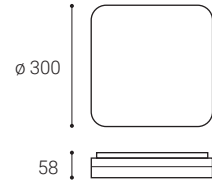

SQUARE II

SQUARE II 25 # W K lm ↻ CZK**

1230751

W

K

1.200

1.755 Kč

W

< 10 m²

SQUARE II 30 # W K lm ↻ CZK**

1230851

W

K

2.500

2.105 Kč

W

< 15 m²

SQUARE II 40 # W K lm ↻ CZK**

1230951

W

K

3.000

3.509 Kč

W

< 20 m²

*3 CCT SWITCH

** Price with VAT
Preis mit MwSt
Cena s DPH
Cena s DPH

W White
Weiß
Bílá
Biela