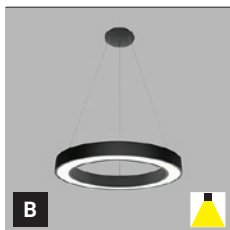

SATURN 60 P-Z, B

#	W	K	lm		CZK**
3270733	50	3.000	2.330	-	7.544 Kč
3270753	50	2 CCT*	2.330	-	7.720 Kč
3270753D	50	2 CCT*	2.330	DALI/PUSH	10.667 Kč