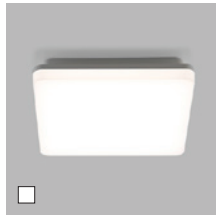

ROUND II 25 60

ROUND II 30 60

ROUND II 40 60

ROUND II 30 HF 61

Ceiling lighting | Deckenleuchten | Stropní svítidla | Stropné svietidlá

Diffused | Diffuss | Difuzní | Difúzne

SQUARE II 25 65

SQUARE II 30 65