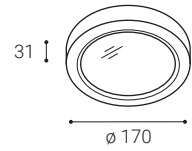

EASY-R ON

EASY-R ON, M

#	W	K	lm	↻	CZK**
2190531	12	3.000	1.080	-	526 Kč
2190741	12	4.000	1.200	-	526 Kč

W

5 - 8 m²

EASY-R ON, L

#	W	K	lm	↻	CZK**
2190631	18	3.000	1.620	-	807 Kč
2190841	18	4.000	1.800	-	807 Kč

W

8 - 12 m²

** Price with VAT
Preis mit MwSt
Cena s DPH
Cena s DPH

W

White
Weiß
Bílá
Biela