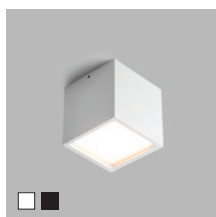

Ceiling lighting | Deckenleuchten | Stropní svítidla | Stropné svietidlá

Spotlights | Strahler | Bodové | Bodové

Diffused | Diffuss | Difuzní | Difúzne

CUBE 57