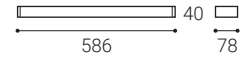

TONDA | QUADRA

TONDA 60 # W K lm ↻ CZK**

1070535 12W 3.000 960 - 2.877 Kč

C

TONDA 90 # W K lm ↻ CZK**

1070635 18W 3.000 1.440 - 4.035 Kč

C

QUADRA 60 # W K lm ↻ CZK**

1070735 12W 3.000 960 - 2.877 Kč

C

QUADRA 90 # W K lm ↻ CZK**

1070835 18W 3.000 1.440 - 4.035 Kč

C

** Price with VAT
Preis mit MwSt
Cena s DPH
Cena s DPH

C Chrome
Chrom
Chrom
Chróm