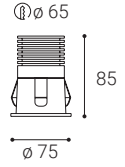

RAY M

RAY M, W

#	W	K	lm		CZK**
2250331	10	3.000	850	-	1.404 Kč
2250331D	10	3.000	850	DALI/PUSH	2.421 Kč

W

RAY M, B

#	W	K	lm		CZK**
2250333	10	3.000	790	-	1.404 Kč
2250333D	10	3.000	790	DALI/PUSH	2.421 Kč

B

CASAMBI option

For info see p.318
Für Info siehe S.318
Info na s.318
Info na s.318

** Price with VAT
Preis mit MwSt
Cena s DPH
Cena s DPH

White
Weiß
Bílá
Biela

Black
Schwarz
Černá
Čierna