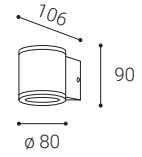

MIDO

MIDO 1, A # W K lm ↻ CZK**

5131504

GU10

-

-

-

1.228 Kč

A

NEW

IP 54

MIDO 2, A # W K lm ↻ CZK**

5131604

2xGU10

-

-

-

1.404 Kč

A

NEW

IP 54

** Price with VAT
Preis mit MwSt
Cena s DPH
Cena s DPH

A