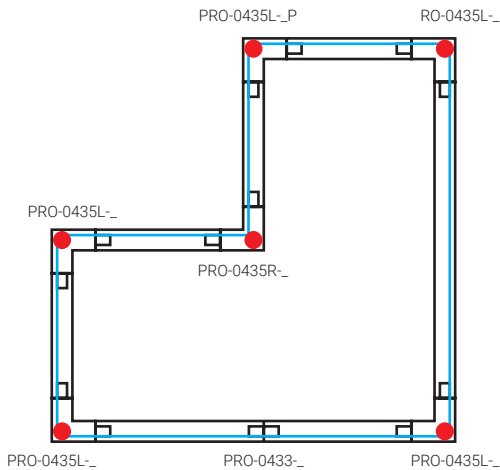

PRO TRACK

T-CONNECTOR

#

Color CZK**

- PRO-0436L1-W □ 772 Kč
- PRO-0436L1-B ■ 772 Kč
- PRO-0436R1-W □ 772 Kč
- PRO-0436R1-B ■ 772 Kč

X-CONNECTOR

#

Color

CZK**

- PRO-0437-W □ 983 Kč
- PRO-0437-B ■ 983 Kč

N —

Neutral conductor
Neutralleiter
Neutrální vodič
Neutrálny vodič

Possible power supply
Mögliche Stromversorgung
Možnosť napájet
Možnosť napájať

- W - White | Weiß | Bílá | Biela
- B - Black | Schwarz | Černá | Čierna