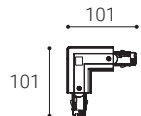

END CAP

#	Color	CZK**
PRO-0432-W	□	35 Kč
PRO-0432-B	■	35 Kč

CONNECTOR

#	Color	CZK**
PRO-0433-W	□	175 Kč
PRO-0433-B	■	175 Kč

LEFT L-FEED

#	Color	CZK**
PRO-0435L-W	□	491 Kč
PRO-0435L-B	■	491 Kč

RIGHT L-FEED

#	Color	CZK**
PRO-0435R-W	□	491 Kč
PRO-0435R-B	■	491 Kč