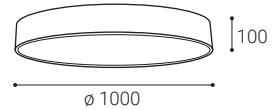

MONO 100, W

#	W	K	lm	↻	CZK**
1271531	153	3.000	9.900	-	18.071 Kč
1271541	153	4.000	10.400	-	18.071 Kč
1271531D	153	3.000	9.900	DALI/PUSH	24.388 Kč
1271541D	153	4.000	10.400	DALI/PUSH	24.388 Kč
1271551	153	2 CCT*	10.400	-	18.949 Kč
1271551D	153	2 CCT*	10.400	DALI/PUSH	25.265 Kč