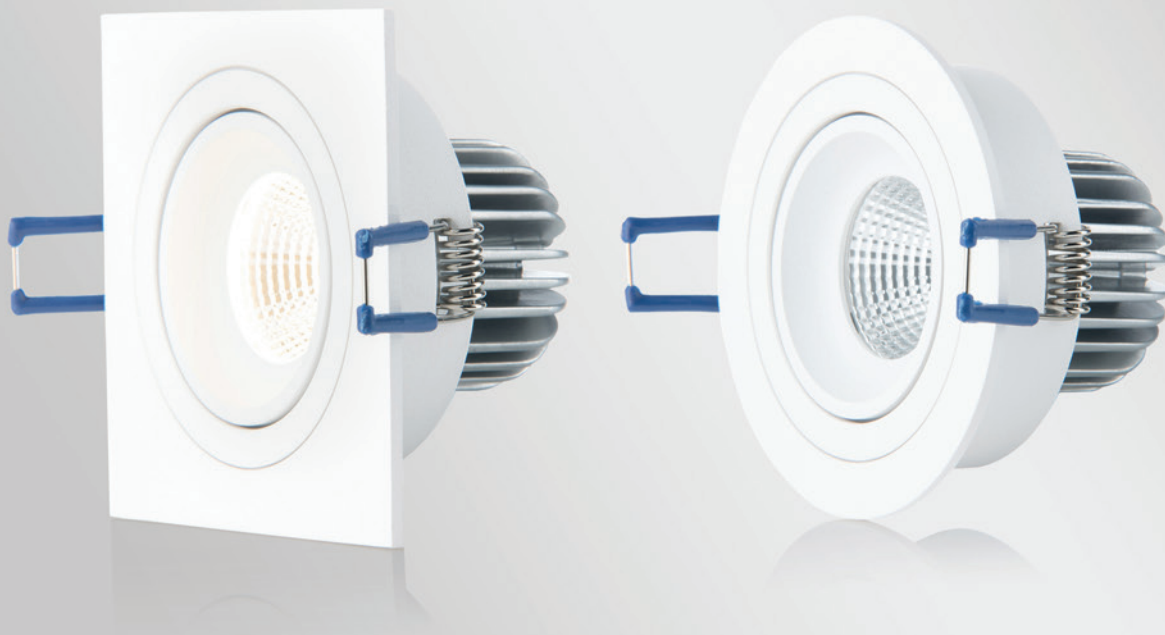

Použitie:

všeobecné alebo akcentačné osvetlenie určené pre obytné alebo komerčné priestory (chodba, skrine, vstupné priestory, bar, knižnice)