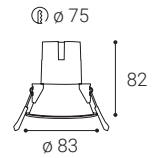

ZERO M, B

	#	W	K	lm	↻	CZK**
	2280133	7	3.000	400	-	877 Kč
	2280133D	7	3.000	400	DALI/PUSH	2.035 Kč

ZERO XL, W

	#	W	K	lm	↻	CZK**
	2280231	10	3.000	650	-	1.123 Kč
	2280231D	10	3.000	650	DALI/PUSH	2.281 Kč
	2280241	10	4.000	700	-	1.123 Kč
	2280241D	10	4.000	700	DALI/PUSH	2.281 Kč