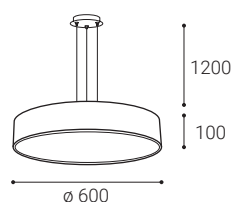

3271331	60	3.000	3.700	-	5.720 Kč
3271341	60	4.000	3.900	-	5.720 Kč
3271331D	60	3.000	3.700	DALI/PUSH	7.825 Kč
3271341D	60	4.000	3.900	DALI/PUSH	7.825 Kč
3271351	60	2 CCT*	3.900	-	6.421 Kč
3271351D	60	2 CCT*	3.900	DALI/PUSH	8.527 Kč