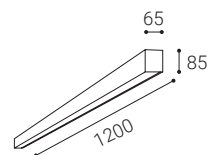

LINO 120 P, B

#	W	K	lm		CZK**
1310353	22-30⁺	3 CCT*	2.530-3.450	-	4.562 Kč
1310353D	30	3 CCT*	3.450	DALI	6.316 Kč
1310353P	30	3 CCT*	3.450	PUSH	6.316 Kč

B

160°

< 15 m²

CRI
80+

tune
white
option

ZigBee
option

CASAMBI
option