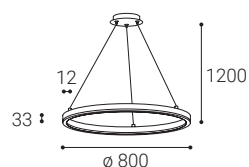

#	W	K	lm	↻	CZK**
3271031	62	3.000	5.540	-	6.667 Kč
3271031D	62	3.000	5.540	DALI/PUSH	9.615 Kč