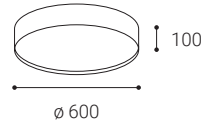

ROMO 60, CF

#	W	K	lm		CZK**
1272558	50	2 CCT*	3.400	-	5.790 Kč
1272558D	50	2 CCT*	3.400	DALI/PUSH	7.895 Kč