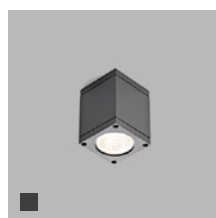

Outdoor lighting | Ausenleuchten | Venkovní svítidla | Vonkajšie svietidlá

Ceiling | Decke | Stropní | Stropné

ROLO 281

MEDO 283

TUBO 285

KUBO 285

CUBE 287

QUADO S 289