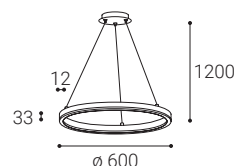

CIRCLE P-Z

CIRCLE 60 P-Z, W

#	W	K	lm	↻	CZK**
3270931	42	3.000	3.400	-	5.264 Kč
3270931D	42	3.000	3.400	DALI/PUSH	7.229 Kč

CIRCLE 60 P-Z, B

#	W	K	lm	↻	CZK**
3270933	42	3.000	3.400	-	5.264 Kč
3270933D	42	3.000	3.400	DALI/PUSH	7.229 Kč