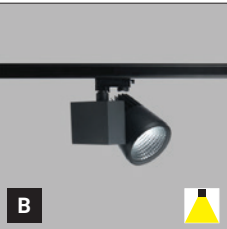

SHOP LIGHT, B

#	W	K	lm	↻	CZK**
6090133	45	3.000	3.950	-	3.860 Kč
6090143	45	4.000	4.200	-	3.860 Kč