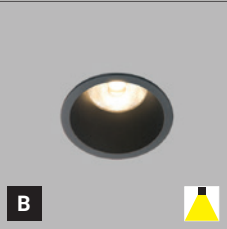

RAY M, B

#	W	K	lm		CZK**
2250333	10	3.000	790	-	1.404 Kč
2250333D	10	3.000	790	DALI/PUSH	2.421 Kč

B