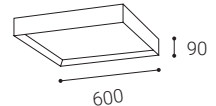

MILO 60, W

#	W	K	lm		CZK**
1272351	60	2 CCT*	4.000	-	6.667 Kč
1272351D	60	2 CCT*	4.000	DALI/PUSH	8.773 Kč

W

160°

< 20 m²

NEW

CRI 80+

tune white option

ZigBee option

CASAMBI option