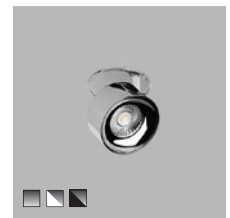

KLIP, C

171

Recessed lighting | Einbauleuchten | Zápustná svítidla | Zápustné svietidlá

Spotlights | Strahler | Bodové | Bodové

ZERO M, W

173

ZERO M, B

173