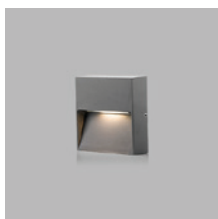

STEP ON Q S, A

311