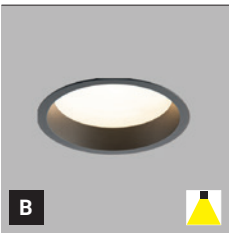

ZETA S, B

#	W	K	lm		CZK**
2250533	10	3.000	980	-	1.649 Kč
2250533D	10	3.000	980	DALI/PUSH	2.807 Kč
2250843	15	4.000	1.620	-	1.649 Kč
2250843D	15	4.000	1.620	DALI/PUSH	2.807 Kč