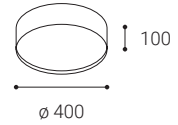

ROMO

ROMO 40, CF

#	W	K	lm		CZK**
1272458	30	2 CCT*	2.040	-	3.860 Kč
1272458D	30	2 CCT*	2.040	DALI/PUSH	5.720 Kč