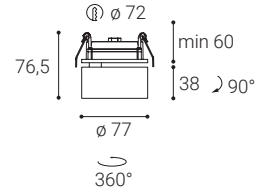

KLIP

KLIP, CB

#	W	K	lm		CZK**
21507353	11	3.000	770	-	2.211 Kč
21507353D	11	3.000	770	DALI/PUSH	3.369 Kč

KLIP, CC

#	W	K	lm		CZK**
21507355	11	3.000	770	-	2.351 Kč
21507355D	11	3.000	770	DALI/PUSH	3.509 Kč

KLIP, WC

#	W	K	lm		CZK**
21507315	11	3.000	770	-	2.140 Kč
21507315D	11	3.000	770	DALI/PUSH	3.298 Kč

KLIP, BC

#	W	K	lm		CZK**
21507335	11	3.000	770	-	2.140 Kč
21507335D	11	3.000	770	DALI/PUSH	3.298 Kč

Ceiling p.42
Decke s.42
Stropní str.42
Stropné str.42

** Price with VAT
Preis mit MwSt
Cena s DPH
Cena s DPH

For info see p.318
Für Info siehe S.318
Info na s.318
Info na s.318