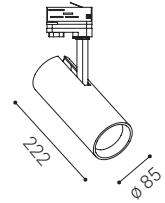

MATRIX 3

MATRIX 3, W

#	W	K	lm	↻	CZK**
6090531	30	3.000	2.580	-	2.912 Kč
6090541	30	4.000	2.800	-	2.912 Kč

W

MATRIX 3, B

#	W	K	lm	↻	CZK**
6090533	30	3.000	2.580	-	2.912 Kč
6090543	30	4.000	2.800	-	2.912 Kč

B

RING

#	Color	CZK**
6090503	■	140 Kč

REFLECTOR

#	▲	CZK**
6090560	15°	105 Kč
6090580	30°	105 Kč

** Price with VAT
Preis mit MwSt
Cena s DPH
Cena s DPH

W
White
Weiß
Bílá
Biela

B
Black
Schwarz
Černá
Čierna