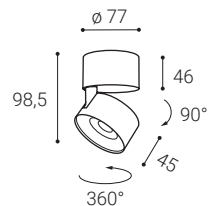

KLIP ON, BB # W K lm ↻ CZK**

B B	11508333	11	3.000	770	-	2.351 Kč