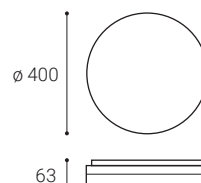

ROUND II

ROUND II 25 # W K lm ↻ CZK**

1230451

12

3 CCT*

1.200

-

1.755 Kč

W

< 10 m²

ROUND II 30 # W K lm ↻ CZK**

1230551

25

3 CCT*

2.500

-

2.105 Kč

W

< 15 m²

ROUND II 40 # W K lm ↻ CZK**

1230651

30

3 CCT*

3.000

-

3.509 Kč

W

< 20 m²

*3 CCT SWITCH