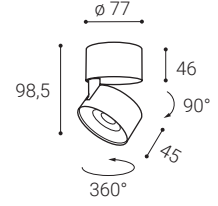

** Price with VAT
Preis mit MwSt
Cena s DPH
Cena s DPH

C Chrome
Chrom
Chrom

W White
Weiß
Bílá
Biela

B Black
Schwarz
Černá
Čierna