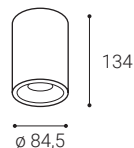

TUBUS B

TUBUS B, W

#	W	K	lm	↻	CZK**
1150531	9	3.000	550	-	2.105 Kč
1150531D	9	3.000	550	DALI/PUSH	3.123 Kč
1150541	9	4.000	600	-	2.105 Kč
1150541D	9	4.000	600	DALI/PUSH	3.123 Kč

TUBUS B, B

#	W	K	lm	↻	CZK**
1150533	9	3.000	550	-	2.105 Kč
1150533D	9	3.000	550	DALI/PUSH	3.123 Kč
1150543	9	4.000	600	-	2.105 Kč
1150543D	9	4.000	600	DALI/PUSH	3.123 Kč