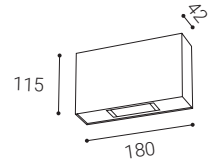

BLADE

BLADE, A	#	W	K	lm	↻	CZK**
	5131334	2x6	3.000	2x250	-	3.158 Kč

A

2 - 4 m

Adjustable light beam up to 100°

100°

0°

Adjustable light beam angles, separately up and down from 0° to 100°.
Die Möglichkeit, die Abstrahlwinkel getrennt von 0° bis 100° nach oben und unten einzustellen.
Možnosť nastavení úhľu vyžarování samostatně směrem nahoru i dolů od 0° do 100°.
Možnosť nastavenia uhlov vyžarovania samostatne smerom hore aj dole od 0° do 100°.

** Price with VAT
Preis mit MwSt
Cena s DPH
Cena s DPH

A