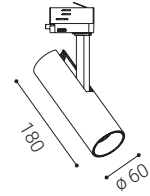

MATRIX 1, B

	#	W	K	lm	↻	CZK**
	6090333	10	3.000	1.000	-	2.105 Kč
B						

RING

	#	Color	CZK**	RING	#	Color	CZK**
	6090303	■	140 Kč		6090307	■	140 Kč

** Price with VAT
Preis mit MwSt
Cena s DPH
Cena s DPH

W White
Weiß
Bílá
Biela

B Black
Schwarz
Černá
Čierna

■ Gold
Gold
Zlatá
Zlatá