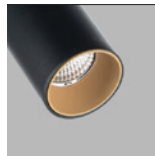

6090207 ■ 140 Kč

** Price with VAT
Preis mit MwSt
Cena s DPH
Cena s DPH