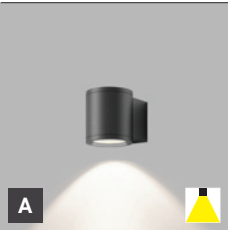

MIDO

MIDO 1, A # W K lm ↻ CZK**

5131504

GU10

-

-

-

1.228 Kč

A

NEW

IP 54