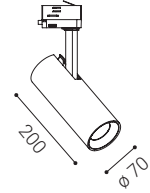

MATRIX 2

MATRIX 2, W

#	W	K	lm	↻	CZK**
6090431	20	3.000	1.850	-	2.632 Kč
6090441	20	4.000	2.000	-	2.632 Kč

W

MATRIX 2, B

#	W	K	lm	↻	CZK**
6090433	20	3.000	1.850	-	2.632 Kč
6090443	20	4.000	2.000	-	2.632 Kč

B

RING

#	Color	CZK**	RING	#	Color	CZK**
6090403	■	140 Kč		6090407	■	140 Kč

REFLECTOR

#	Beam Angle	CZK**
6090490	60°	105 Kč

** Price with VAT
Preis mit MwSt
Cena s DPH
Cena s DPH