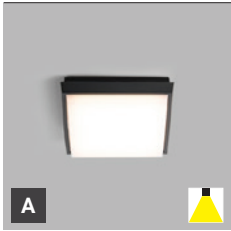

K dispozícii v 2 veľkostiach a v antracitovej farbe.

Použitie:

všeobecné vonkajšie osvetlenie (vchod, terasa, pergola)

QUADO

QUADO

QUADO S, A

#	W	K	lm	↻	CZK**
5130834	10	3.000	800	-	2.281 Kč

QUADO L, A