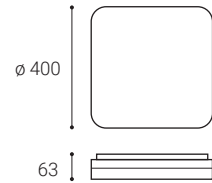

SQUARE II

SQUARE II 25 # W K lm ↻ CZK**

1230751

W

K

1.200

1.755 Kč

W

< 10 m²

SQUARE II 30 # W K lm ↻ CZK**

1230851

W

K

2.500

2.105 Kč

W

< 15 m²

SQUARE II 40 # W K lm ↻ CZK**

1230951

W

K

3.000

3.509 Kč

W

< 20 m²

*3 CCT SWITCH

** Price with VAT
Preis mit MwSt
Cena s DPH
Cena s DPH

W White
Weiß
Bílá
Biela