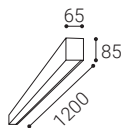

LINO LASER SYSTEM

LINO LASER 120 # CCT CZK**

6312533⁺	3.000 K	5.439 Kč
6312533D	3.000 K	7.193 Kč
6312533P	3.000 K	7.193 Kč
6312543⁺	4.000 K	5.439 Kč
6312543D	4.000 K	7.193 Kč
6312543P	4.000 K	7.193 Kč

INDIRECT LED KIT # Type CZK**

6310853	LINO 120	702 Kč

END CAPS # Color CZK**

6311003	■	175 Kč

LINO CONNECTOR # CZK**

6311102	351 Kč

CABLE # Type CZK**

6311500	3x0,75 3m	281 Kč
6311600	5x0,75 3m	456 Kč

CANOPY # Color CZK**

6311803	■	351 Kč

SUSPENSION KIT # Length CZK**

6311700	2,5m	421 Kč

*ADJUSTABLE POWER

** Price with VAT
Preis mit MwSt
Cena s DPH
Cena s DPH

B Black
Schwarz
Černá
Čierna