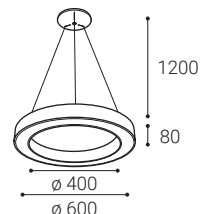

SATURN P-Z

SATURN 60 P-Z, W

#	W	K	lm		CZK**
3270731	50	3.000	2.330	-	6.667 Kč
3270751	50	2 CCT*	2.330	-	7.720 Kč
3270751D	50	2 CCT*	2.330	DALI/PUSH	10.667 Kč

SATURN 60 P-Z, B

#	W	K	lm		CZK**
3270733	50	3.000	2.330	-	7.544 Kč
3270753	50	2 CCT*	2.330	-	7.720 Kč
3270753D	50	2 CCT*	2.330	DALI/PUSH	10.667 Kč

SATURN 80 P-Z, W

#	W	K	lm		CZK**
3270831	80	3.000	4.200	-	9.895 Kč
3270841	80	4.000	4.400	-	9.895 Kč
3270831D	80	3.000	4.200	DALI/PUSH	13.825 Kč
3270841D	80	4.000	4.400	DALI/PUSH	13.825 Kč

SATURN 80 P-Z, B

#	W	K	lm		CZK**
3270833	80	3.000	4.200	-	11.650 Kč
3270843	80	4.000	4.400	-	11.650 Kč
3270833D	80	3.000	4.200	DALI/PUSH	15.580 Kč
3270843D	80	4.000	4.400	DALI/PUSH	15.580 Kč
3270853	80	2 CCT*	4.400	-	12.527 Kč
3270853D	80	2 CCT*	4.400	DALI/PUSH	16.457 Kč

*2 CCT SWITCH

For info see p.318
Für Info siehe S.318
Info na s.318

** Price with VAT
Preis mit MwSt
Cena s DPH
Cena s DPH

White
Weiß
Bílá
Biela

Black
Schwarz
Černá
Čierna