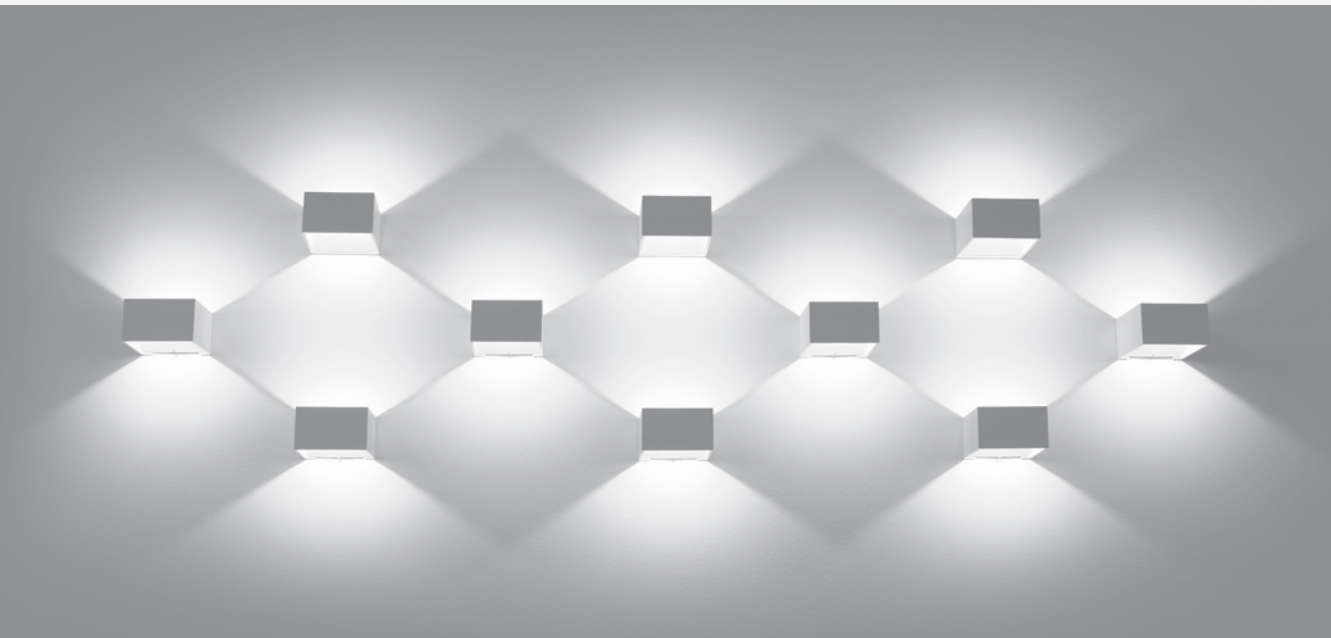

Použitie:

dekoratívne interiérové osvetlenie (izby, chodba, schodisko)

WALL

WALL

WALL R # W K lm ↻ CZK**

4100231 6W 3.000 400 - 1.404 Kč

W

WALL Q # W K lm ↻ CZK**