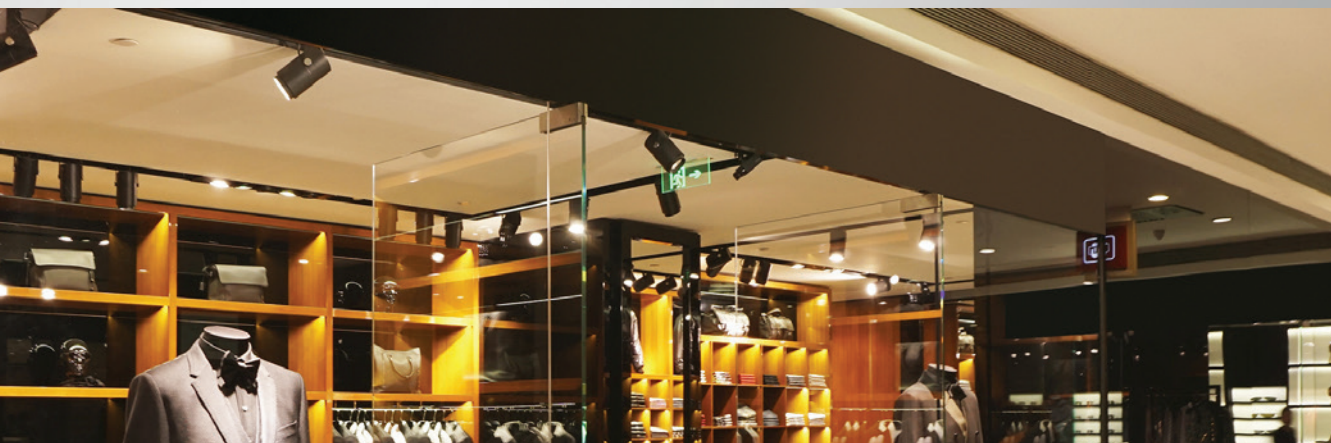

EN

Adjustable compact reflector for installation in 3-phase tracks, equipped with COB LED. Housing made of aluminium. Available in white and black.

Application:

due to endless possibility adjusting light to every direction, recommended for accent light of commercial areas (shops, stores, libraries, galleries)

DE

Einstellbarer Kompaktreflektor zum Einbau in 3-Phasen-Stromschienen mit COB LED. Aluminiumgehäuse. Verfügbar in weiß und schwarz.

Anwendung:

Dank die endlose Möglichkeit, das Licht in jede Richtung einzustellen, empfohlen für die Akzentbeleuchtung von Geschäftsräume (Geschäfte, Läden, Bibliotheken, Galerien)

CZ

Nastavitelný kompaktní reflektor určený pro montáž do 3-okruhových lišt. Světelný zdroj - COB LED. Světlo je vyrobeno z hliníku. Dostupné v bílé a černé barvě.

Použití:

díky možnosti nastavení světla do všech směrů, doporučujeme zejména bodové osvětlení komerčních prostor (obchody, prodejny, knihovny, galerie, regály, výlohy)

SK

Nastaviteľný kompaktný reflektor určený pre montáž do 3-okruhových lišt s COB LED. Svietidlo je vyrobené z hliníka. Dostupné v bielej a čiernej farbe.

Použitie:

vďaka variabilite nastavenia svetidla do všetkých smerov, je vhodný najmä na akcentované osvetlenie priestorov (obchody, knižnice, galérie, predajne)

MATRIX 4