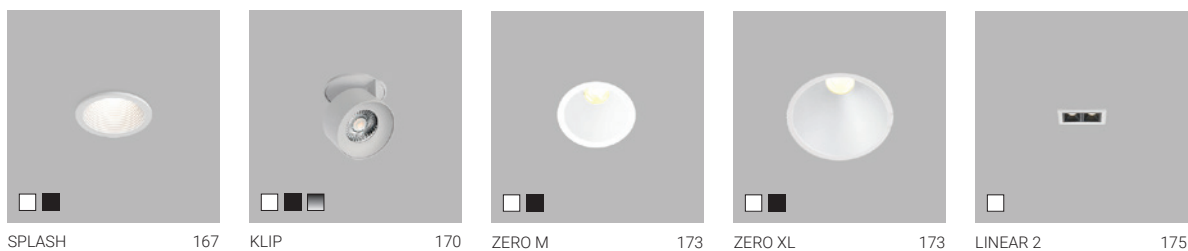

Recessed lighting | Einbauleuchten | Zápustná svítidla | Zápustné svietidlá

Spotlights | Strahler | Bodové | Bodové