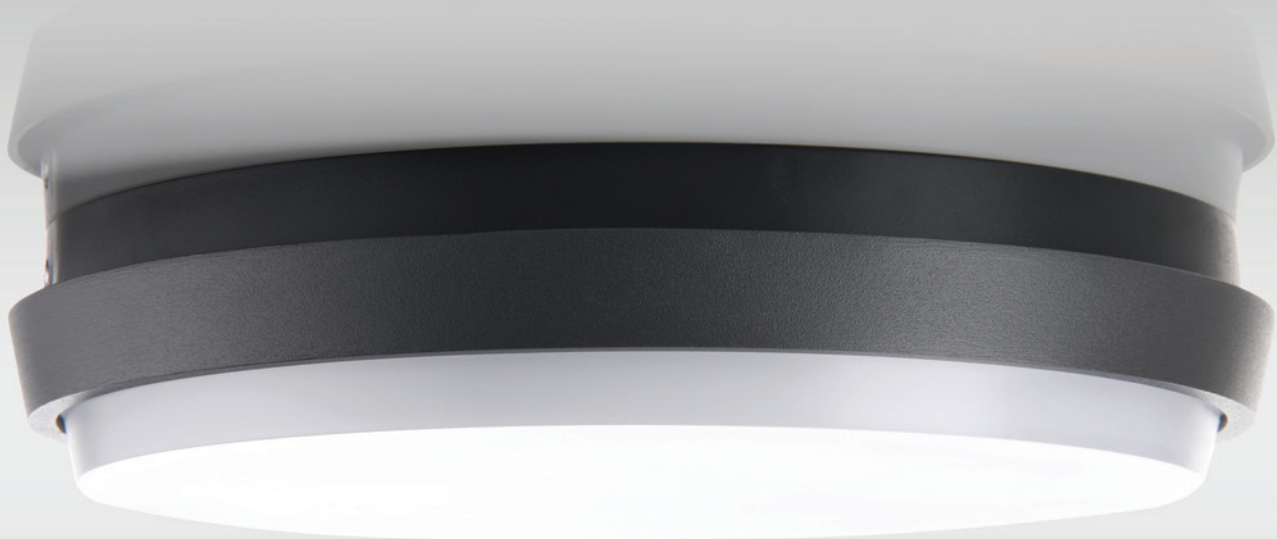

EN

Outdoor round surface mounted light fitting equipped with SMD LED.
Housing made of aluminium, Diffusor in polycarbonate.
Available in anthracite color.

Application:

general outdoor lighting (entrance, terrace, pergola)

DE

Runde Aufbauleuchte für den Außenbereich mit SMD-LED.
Gehäuse aus Aluminium, Diffusor aus Polycarbonat.
Erhältlich in Anthrazit.

Anwendung:

allgemeine Außenbeleuchtung
(Eingang, Terrasse, Pergola)

CZ

Venkovní kulaté svítidlo. Světelný zdroj - LED SMD.
Svítidlo je vyrobeno z hliníku, difuzor z polykarbonátu.
K dispozici v antracitové barvě.

Použití:

obecné venkovní osvětlení (vchod, terasa, pergola)

SK

Vonkajšie kruhové svietidlo. Svetelný zdroj - SMD LED.
Svietidlo je vyrobené z hliníka, difúzor z polykarbonátu.
K dispozícii v antracitovej farbe.

Použitie:

všeobecné vonkajšie osvetlenie
(vchod, terasa, pergola)

LUNA