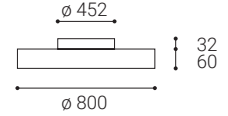

For info see p.318
Für Info siehe S.318
Info na s.318
Info na s.318

** Price with VAT
Preis mit MwSt
Cena s DPH
Cena s DPH

White
Weiß
Bílá
Biela

Black
Schwarz
Černá
Čierna