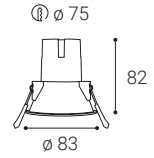

ZERO M, B

	#	W	K	lm	↻	CZK**
	2280133	7	3.000	400	-	877 Kč
	2280133D	7	3.000	400	DALI/PUSH	2.035 Kč

ZERO XL, W

	#	W	K	lm	↻	CZK**
	2280231	10	3.000	650	-	1.123 Kč
	2280231D	10	3.000	650	DALI/PUSH	2.281 Kč
	2280241	10	4.000	700	-	1.123 Kč
	2280241D	10	4.000	700	DALI/PUSH	2.281 Kč