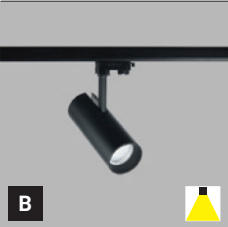

MATRIX 3, B

#	W	K	lm	↻	CZK**
6090533	30	3.000	2.580	-	2.912 Kč
6090543	30	4.000	2.800	-	2.912 Kč

B