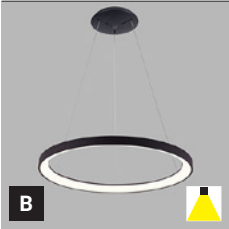

BELLA SLIM P-Z 78, B # W K lm ↻ CZK**

3271953	60	2 CCT*	4.200	-	10.176 Kč
3271953D	60	2 CCT*	4.200	DALI/PUSH	13.124 Kč

B

CASAMBI option