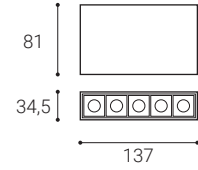

** Price with VAT
Preis mit MwSt
Cena s DPH
Cena s DPH

W White
Weiß
Bílá
Biela

B Black
Schwarz
Černá
Čierna