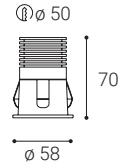

** Price with VAT
Preis mit MwSt
Cena s DPH
Cena s DPH

* Dimmable on request
Dimmbar auf Anfrage
Strmívatelné na poptávku
Strmievateľné na dopyt

W White
Weiß
Bílá
Biela

B Black
Schwarz
Černá
Čierna