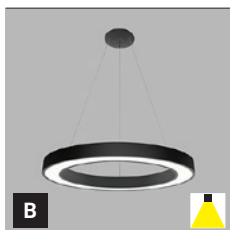

SATURN 80 P-Z, B

#	W	K	lm		CZK**
3270833	80	3.000	4.200	-	11.650 Kč
3270843	80	4.000	4.400	-	11.650 Kč
3270833D	80	3.000	4.200	DALI/PUSH	15.580 Kč
3270843D	80	4.000	4.400	DALI/PUSH	15.580 Kč
3270853	80	2 CCT*	4.400	-	12.527 Kč
3270853D	80	2 CCT*	4.400	DALI/PUSH	16.457 Kč