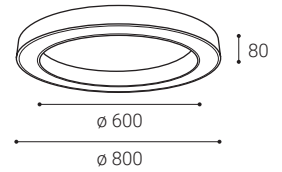

SATURN

SATURN 60, W # W K lm ↻ CZK**

1270551	50	2 CCT*	3.300	-	6.843 Kč
1270551D	50	2 CCT*	3.300	DALI/PUSH	8.948 Kč

W

SATURN 60, B # W K lm ↻ CZK**

1270553	50	2 CCT*	3.300	-	6.843 Kč
1270553D	50	2 CCT*	3.300	DALI/PUSH	8.948 Kč

B

SATURN 80, W # W K lm ↻ CZK**

1270631	80	3.000	6.400	-	8.702 Kč
1270641	80	4.000	6.600	-	8.702 Kč
1270631D	80	3.000	6.400	DALI/PUSH	11.334 Kč
1270641D	80	4.000	6.600	DALI/PUSH	11.334 Kč

W

SATURN 80, B # W K lm ↻ CZK**

1270653	80	2 CCT*	6.600	-	11.053 Kč
1270653D	80	2 CCT*	6.600	DALI/PUSH	13.685 Kč

B

*2 CCT SWITCH

Suspended p.225
Pendelleuchte s.225
Závěsné str.225
Závěsné str.225

For info see p.318
Für Info siehe S.318
Info na s.318
Info na s.318

** Price with VAT
Preis mit MwSt
Cena s DPH
Cena s DPH

W White
Weiß
Bílá
Biela

B Black
Schwarz
Černá
Čierna