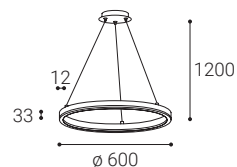

CIRCLE P-Z

CIRCLE 60 P-Z, W

#	W	K	lm	↻	CZK**
3270931	42	3.000	3.400	-	5.264 Kč
3270931D	42	3.000	3.400	DALI/PUSH	7.229 Kč

CIRCLE 60 P-Z, B

#	W	K	lm	↻	CZK**
3270933	42	3.000	3.400	-	5.264 Kč
3270933D	42	3.000	3.400	DALI/PUSH	7.229 Kč