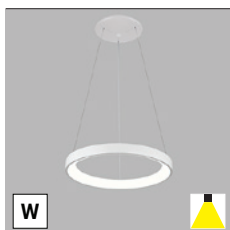

BELLA SLIM P-Z

BELLA SLIM P-Z 48, W # W K lm ↻ CZK**

3271851	38	2 CCT*	2.660	-	4.913 Kč
3271851D	38	2 CCT*	2.660	DALI/PUSH	6.878 Kč