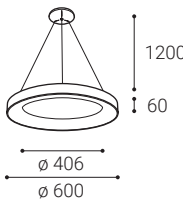

BELLA 60 P-Z, W

#	W	K	lm		CZK**
3270431	50	3.000	3.450	-	6.141 Kč
3270451	50	2 CCT*	3.450	-	6.843 Kč
3270451D	50	2 CCT*	3.450	DALI/PUSH	8.948 Kč