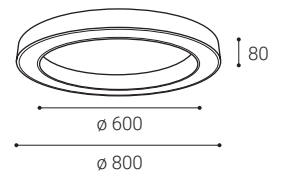

SATURN

SATURN 60, W # W K lm ↻ CZK**

1270551	50	2 CCT*	3.300	-	6.843 Kč
1270551D	50	2 CCT*	3.300	DALI/PUSH	8.948 Kč

W

SATURN 60, B # W K lm ↻ CZK**

1270553	50	2 CCT*	3.300	-	6.843 Kč
1270553D	50	2 CCT*	3.300	DALI/PUSH	8.948 Kč

B

SATURN 80, W # W K lm ↻ CZK**

1270631	80	3.000	6.400	-	8.702 Kč
1270641	80	4.000	6.600	-	8.702 Kč
1270631D	80	3.000	6.400	DALI/PUSH	11.334 Kč
1270641D	80	4.000	6.600	DALI/PUSH	11.334 Kč

W

SATURN 80, B # W K lm ↻ CZK**

1270653	80	2 CCT*	6.600	-	11.053 Kč
1270653D	80	2 CCT*	6.600	DALI/PUSH	13.685 Kč

B

*2 CCT SWITCH

Suspended p.225
Pendelleuchte s.225
Závěsné str.225
Závěsné str.225

For info see p.318
Für Info siehe S.318
Info na s.318
Info na s.318

** Price with VAT
Preis mit MwSt
Cena s DPH
Cena s DPH

W White
Weiß
Bílá
Biela

B Black
Schwarz
Černá
Čierna