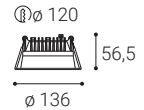

For info see p.318
Für Info siehe S.318
Info na s.318
Info na s.318

** Price with VAT
Preis mit MwSt
Cena s DPH
Cena s DPH