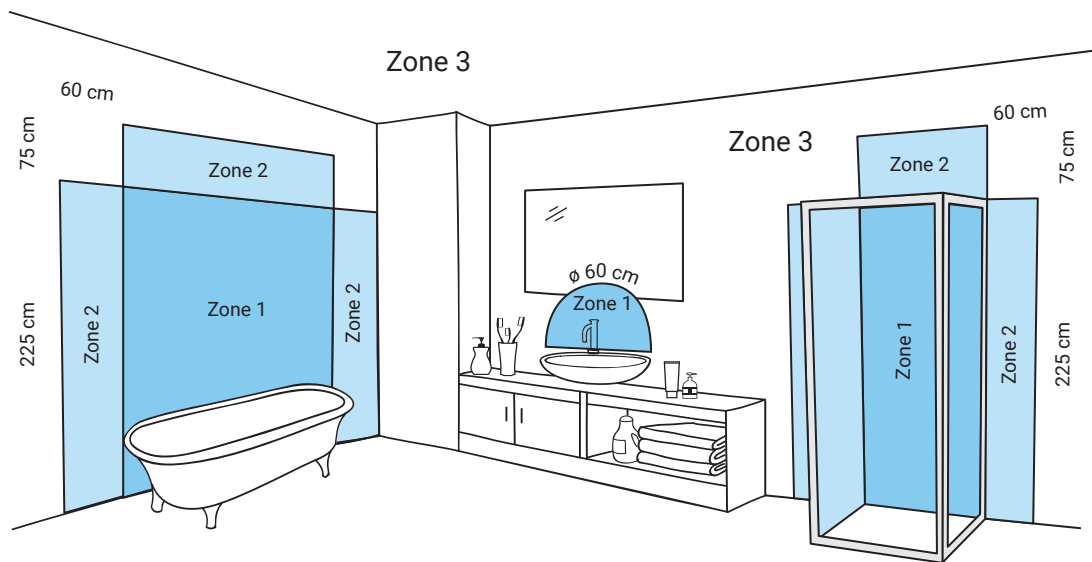

Světelný tok

Světelný tok, udávaný v lumenech (lm) je nejdůležitější parametr při výběru osvětlení. Díky jeho číselnému vyjádření si umíte alespoň přibližně udělat obraz o svítivosti ve srovnání se starými klasickými žárovkami. Produkty LED2 vybíráme s důrazem na tento parametr aby svítivost byla dostatečná k osvětlení rezidenčních a komerčních realizací. V následující tabulce si umíte prohlédnout světelný tok klasických žárovek a porovnat si je s hodnotami uvedenými u jednotlivých svítidel v katalogu.

Svetelný tok

Svetelný tok, udávaný v lumenech (lm) je najdôležitejší parameter pri výbere osvetlenia. Vďaka jeho číselnému vyjadreniu si viete aspoň približne spraviť obraz o svietivosti v porovnaní so starými klasickými žiarovkami. Produkty LED2 vyberáme aj s dôrazom na tento parameter aby svietivosť bola dostatočná na osvetlenie rezidenčných a komerčných realizácií. V nasledujúcej tabuľke si viete pozrieť svetelný tok klasických žiaroviek a porovnať si ich s hodnotami uvedenými pri jednotlivých svietidlách v katalógu.

Classical bulb	Luminous flux	Klassische Glühbirne	Lichtstrom	Klasická žárovka	Světelný tok	Klasická žiarovka	Svetelný tok
40 W	415 lm	40 W	415 lm	40 W	415 lm	40 W	415 lm
60 W	710 lm	60 W	710 lm	60 W	710 lm	60 W	710 lm
75 W	935 lm	75 W	935 lm	75 W	935 lm	75 W	935 lm
100W	1.380 lm	100W	1.380 lm	100W	1.380 lm	100W	1.380 lm

● Zone 1

Up to 225 cm above the wet area, you need at least IP 65 protection.

● Zone 2

60 cm around the wet area you need IP44.

○ Zone 3

For other areas in the bathroom, except zones 0 to 2, you do not need products with IP protection.

● Zone 1

Bis 225 cm über dem Nassbereich brauchen Sie mindestens die IP-Schutzart 65.

● Zone 2

60 cm um den Nassbereich brauchen Sie IP44.

○ Zone 3

Für andere Bereiche im Badezimmer, ausgenommen von den Zonen 0 bis 2, benötigen Sie keine IP-Schutzart.

● Zone 1

Až do výšky 225 cm nad mokrým prostorem potřebujete ochranu IP 65.

● Zone 2

60 cm kolem mokrého prostoru potřebujete IP44.

○ Zone 3

Do ostatních prostor koupelny, s výjimkou zón 0 až 2, nepotřebujete stupeň ochrany IP.

● Zone 1

Až do výšky 225 cm nad mokrým priestorom potrebujete ochranu IP 65.

● Zone 2

60 cm okolo mokrého priestorov potrebujete IP44.

○ Zone 3

Do ostatných priestorov kúpeľne, s výnimkou zón 0 až 2, nepotrebujete stupeň ochrany IP.