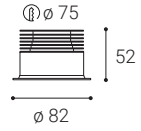

SPOT C

SPOT C, W

#	W	K	lm	↻	CZK**
2150331	9	3.000	550	-	1.333 Kč
2150331D	9	3.000	550	DALI/PUSH	2.140 Kč
2150641	9	4.000	600	-	1.333 Kč
2150641D	9	4.000	600	DALI/PUSH	2.140 Kč

W

SPOT C, B

#	W	K	lm	↻	CZK**
2150333	9	3.000	550	-	1.333 Kč
2150333D	9	3.000	550	DALI/PUSH	2.140 Kč
2150643	9	4.000	600	-	1.333 Kč
2150643D	9	4.000	600	DALI/PUSH	2.140 Kč

B

Ceiling p.37
Decke s.37
Stropní str.37
Stropné str.37

For info see p.318
Für Info siehe S.318
Info na s.318
Info na s.318

** Price with VAT
Preis mit MwSt
Cena s DPH
Cena s DPH

White
Weiß
Bílá
Biela

Black
Schwarz
Černá
Čierna