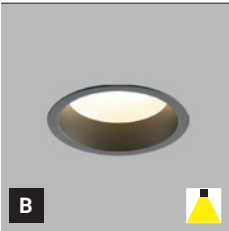

ZETA XS, B

#	W	K	lm		CZK**
2250433	7	3.000	650	-	1.053 Kč
2250433D	7	3.000	650	DALI/PUSH	2.070 Kč