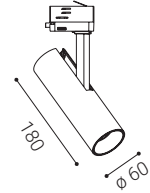

MATRIX 1

MATRIX 1, W

	#	W	K	lm	↻	CZK**
	6090331	10	3.000	1.000	-	2.105 Kč
W