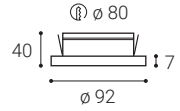

CASAMBI
option