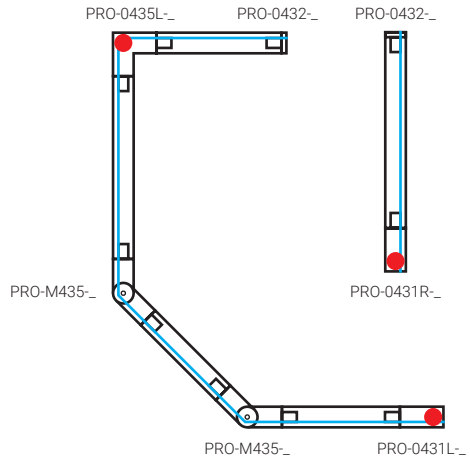

PRO TRACK

T-CONNECTOR

#

Color CZK**

- PRO-0436L1-W □ 772 Kč
- PRO-0436L1-B ■ 772 Kč
- PRO-0436R1-W □ 772 Kč
- PRO-0436R1-B ■ 772 Kč

X-CONNECTOR

#

Color

CZK**

- PRO-0437-W □ 983 Kč
- PRO-0437-B ■ 983 Kč

N —

Neutral conductor
Neutralleiter
Neutrální vodič
Neutrálny vodič

Possible power supply
Mögliche Stromversorgung
Možnosť napájet
Možnosť napájať

- W - White | Weiß | Bílá | Biela
- B - Black | Schwarz | Černá | Čierna