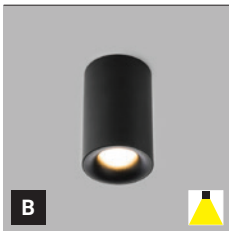

TUBUS C, B

#	W	K	lm		CZK**
1150633	9	3.000	550	-	2.105 Kč
1150633D	9	3.000	550	DALI/PUSH	3.123 Kč
1150643	9	4.000	600	-	2.105 Kč
1150643D	9	4.000	600	DALI/PUSH	3.123 Kč

B