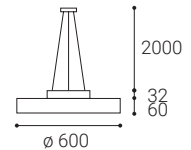

RINGO 60 P/N-Z, B

#	W	K	lm	↻	CZK**
3111233	54+6	3.000	4.940	-	15.369 Kč
3111233D	54+6	3.000	4.940	DALI/PUSH	19.545 Kč

Ceiling p.83
Decke s.83
Stropní str.83
Stropné str.83