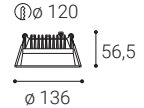

ZETA XS | S

ZETA XS, W

#	W	K	lm		CZK**
2250431	7	3.000	650	-	1.053 Kč
2250431D	7	3.000	650	DALI/PUSH	2.070 Kč

ZETA XS, B

#	W	K	lm		CZK**
2250433	7	3.000	650	-	1.053 Kč
2250433D	7	3.000	650	DALI/PUSH	2.070 Kč

ZETA S, W

#	W	K	lm		CZK**
2250531	10	3.000	980	-	1.649 Kč
2250531D	10	3.000	980	DALI/PUSH	2.807 Kč
2250841	15	4.000	1.620	-	1.649 Kč
2250841D	15	4.000	1.620	DALI/PUSH	2.807 Kč

ZETA S, B

#	W	K	lm		CZK**
2250533	10	3.000	980	-	1.649 Kč
2250533D	10	3.000	980	DALI/PUSH	2.807 Kč
2250843	15	4.000	1.620	-	1.649 Kč
2250843D	15	4.000	1.620	DALI/PUSH	2.807 Kč

For info see p.318
Für Info siehe S.318
Info na s.318
Info na s.318

** Price with VAT
Preis mit MwSt
Cena s DPH
Cena s DPH