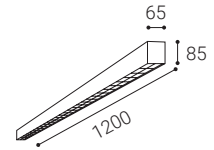

LINO LASER

LINO LASER 120, B

#	W	K	lm		CZK**
1312333	24-32⁺	3.000	2.700-3.600	-	5.614 Kč
1312333D	32	3.000	3.600	DALI	7.369 Kč
1312333P	32	3.000	3.600	PUSH	7.369 Kč
1312343	24-32⁺	4.000	2.900-3.850	-	5.614 Kč
1312343D	32	4.000	3.850	DALI	7.369 Kč
1312343P	32	4.000	3.850	PUSH	7.369 Kč

*ADJUSTABLE POWER

Suspended p.239
Pendelleuchte s.239
Závěsné str.239
Závěsné str.239

For info see p.318
Für Info siehe S.318
Info na s.318
Info na s.318

** Price with VAT
Preis mit MwSt
Cena s DPH
Cena s DPH

B Black
Schwarz
Černá
Čierna