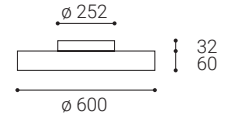

RINGO 60 P, B

#	W	K	lm	↻	CZK**
1110533	54	3.000	4.580	-	9.825 Kč
1110533D	54	3.000	4.580	DALI/PUSH	13.404 Kč