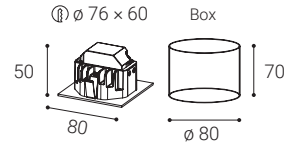

Použitie:

okolité osvetlenie schodísk, chodieb, vstupov

WALK

WALK

WALK R	#	W	K	lm	↻	CZK**
	2170131	1	3.000	80	-	877 Kč

WALK Q	#	W	K	lm	↻	CZK**
	2170231	1	3.000	80	-	877 Kč

** Price with VAT
 Preis mit MwSt
 Cena s DPH
 Cena s DPH