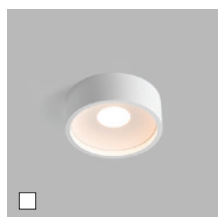

Diffused | Diffuss | Difuzní | Difúzne

PUCK 49