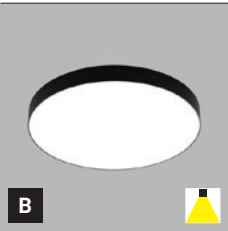

RINGO 60 P, B

#	W	K	lm	↻	CZK**
1110533	54	3.000	4.580	-	9.825 Kč
1110533D	54	3.000	4.580	DALI/PUSH	13.404 Kč