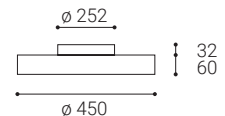

RINGO 45 P/N, B

#	W	K	lm		CZK**
1110733	42+5	3.000	3.930	-	9.825 Kč
1110733D	42+5	3.000	3.930	DALI/PUSH	12.808 Kč

B

160°

< 20 m²

CRI
95+

ZigBee
option

CASAMBI
option

Suspended p.213
Pendelleuchte s.213
Závěsné str.213
Závěsné str.213