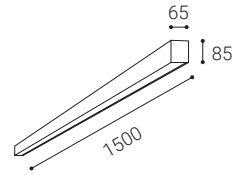

Suspended p.237
Pendelleuchte s.237
Závěsné str.237
Závěsné str.237

*ADJUSTABLE POWER

DRIVER DIP SWITCH

*3 CCT SWITCH

3000K | 3500K | 4000K

Color temperature switch
Farbtemperatursteuerung
Přepínač barvy světla
Přepínač farby svetla

For info see p.318
Für Info siehe S.318
Info na s.318
Info na s.318

** Price with VAT
Preis mit MwSt
Cena s DPH
Cena s DPH

White
Weiß
Bílá
Biela

Black
Schwarz
Černá
Čierna