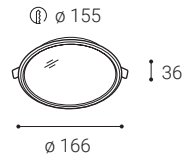

EASY-R

EASY-R, S # W K lm ↻ CZK**

	2190231	6	3.000	540	-	456 Kč

EASY-R, M # W K lm ↻ CZK**

	2190331	12	3.000	1.080	-	561 Kč
	2190341	15	4.000	1.500	-	561 Kč

EASY-R, L # W K lm ↻ CZK**

	2190431	18	3.000	1.620	-	632 Kč
	2190441	18	4.000	1.800	-	632 Kč

** Price with VAT
Preis mit MwSt
Cena s DPH
Cena s DPH

W White
Weiß
Bílá
Biela