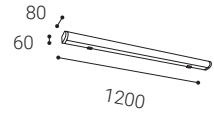

Použitie:

všeobecné osvetlenie vo verejných a komerčných priestoroch vrátane prašných a vlhkých priestorov (garáže, parkoviská, sklady, priemyselné priestory)

LEO

LEO

LEO 120

#	W	K	lm	↻	CZK**
1240141	40	4.000	4.400	-	1.404 Kč