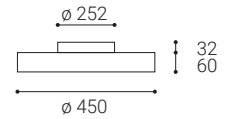

RINGO 45

RINGO 45 P, W

#	W	K	lm		CZK**
1110431	42	3.000	3.340	-	6.667 Kč
1110431D	42	3.000	3.340	DALI/PUSH	9.299 Kč

W

160°

< 20 m²

CRI
95+

ZigBee
option

CASAMBI
option