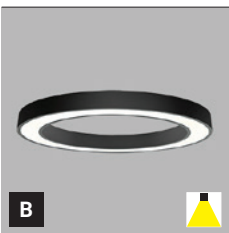

SATURN 80, B # W K lm ↻ CZK**

1270653	80	2 CCT*	6.600	-	11.053 Kč
1270653D	80	2 CCT*	6.600	DALI/PUSH	13.685 Kč

B