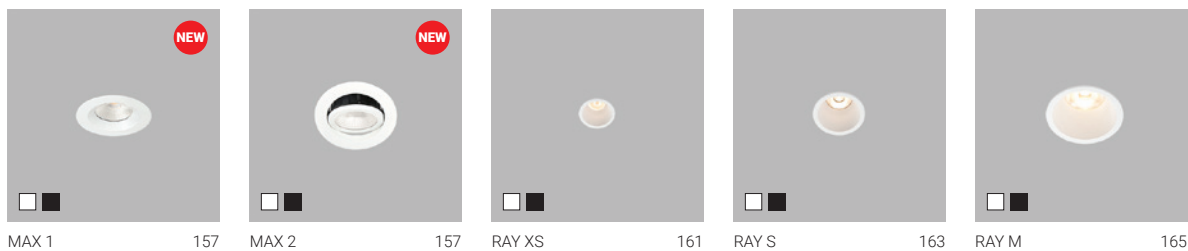

Recessed | Eingebaut | Zápustné | Zápustné

WALK R

139

WALK Q

139

Recessed lighting | Einbauleuchten | Zápustná svítidla | Zápustné svietidlá

Spotlights | Strahler | Bodové | Bodové

Diffused | Diffus | Difúzní | Difúzne