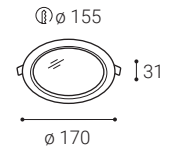

EASY-R ON

EASY-R ON, M

	#	W	K	lm	↻	CZK**
	2190531	12	3.000	1.080	-	526 Kč
	2190741	12	4.000	1.200	-	526 Kč