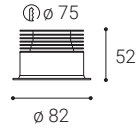

SPOT B

SPOT B, W

#	W	K	lm	↻	CZK**
2150231	9	3.000	550	-	1.333 Kč
2150231D	9	3.000	550	DALI/PUSH	2.140 Kč
2150541	9	4.000	600	-	1.333 Kč
2150541D	9	4.000	600	DALI/PUSH	2.140 Kč

W

SPOT B, B

#	W	K	lm	↻	CZK**
2150233	9	3.000	550	-	1.333 Kč
2150233D	9	3.000	550	DALI/PUSH	2.140 Kč
2150543	9	4.000	600	-	1.333 Kč
2150543D	9	4.000	600	DALI/PUSH	2.140 Kč

B

Ceiling p.36
Decke s.36
Stropní str.36
Stropné str.36

For info see p.318
Für Info siehe S.318
Info na s.318
Info na s.318

** Price with VAT
Preis mit MwSt
Cena s DPH
Cena s DPH

White
Weiß
Bílá
Biela

Black
Schwarz
Černá
Čierna