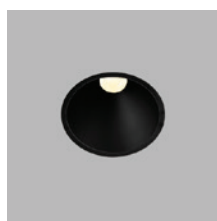

Recessed lighting | Einbauleuchten | Zápustná svítidla | Zápustné svietidlá

Spotlights | Strahler | Bodové | Bodové

173

173

173

ZERO XL, B

173

175

175

175

175

179

Diffused | Diffus | Difuzní | Difúzne

183

189

189

189

189

191

191

191

191