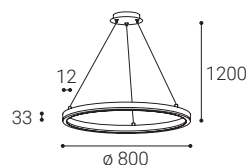

CIRCLE 80 P-Z, W

#	W	K	lm	↻	CZK**
3271031	62	3.000	5.540	-	6.667 Kč
3271031D	62	3.000	5.540	DALI/PUSH	9.615 Kč

CIRCLE 80 P-Z, B

#	W	K	lm	↻	CZK**
3271033	62	3.000	5.540	-	6.667 Kč
3271033D	62	3.000	5.540	DALI/PUSH	9.615 Kč