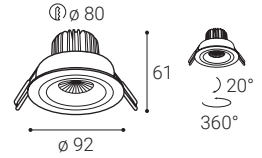

191N | 192N

191N, W

#	W	K	lm		CZK**
2160331	6	3.000	530	-	877 Kč
2160331D	6	3.000	530	DALI/PUSH	1.895 Kč

191N, ALU

#	W	K	lm		CZK**
2160336	6	3.000	530	-	877 Kč
2160336D	6	3.000	530	DALI/PUSH	1.895 Kč

192N, W

#	W	K	lm		CZK**
2160431	6	3.000	530	-	877 Kč
2160431D	6	3.000	530	DALI/PUSH	1.895 Kč

192N, ALU

#	W	K	lm		CZK**
2160436	6	3.000	530	-	877 Kč
2160436D	6	3.000	530	DALI/PUSH	1.895 Kč

For info see p.318
Für Info siehe S.318
Info na s.318
Info na s.318

** Price with VAT
Preis mit MwSt
Cena s DPH
Cena s DPH