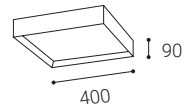

MILO 40, B

#	W	K	lm		CZK**
1272253	30	2 CCT*	2.010	-	3.860 Kč
1272253D	30	2 CCT*	2.010	DALI/PUSH	5.825 Kč

B

160°

< 15 m²

NEW

CRI 80+

tune white option

ZigBee option

CASAMBI option