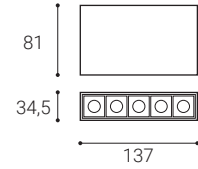

LINEAR ON

LINEAR ON 5, W

#	W	K	lm		CZK**
1251131	10	3.000	1.050	-	2.105 Kč
1251131D	10	3.000	1.050	DALI/PUSH	4.000 Kč

W

LINEAR ON 5, B

#	W	K	lm		CZK**
1251133	10	3.000	1.050	-	2.105 Kč
1251133D	10	3.000	1.050	DALI/PUSH	4.000 Kč

B

** Price with VAT
Preis mit MwSt
Cena s DPH
Cena s DPH

W White
Weiß
Bílá
Biela

B Black
Schwarz
Černá
Čierna