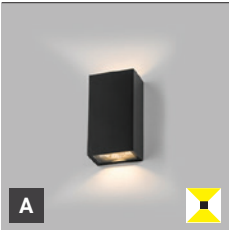

BLOCK

BLOCK, A

#	W	K	lm	↻	CZK**
5100434	6	3.000	400	-	1.930 Kč

** Price with VAT
Preis mit MwSt
Cena s DPH
Cena s DPH