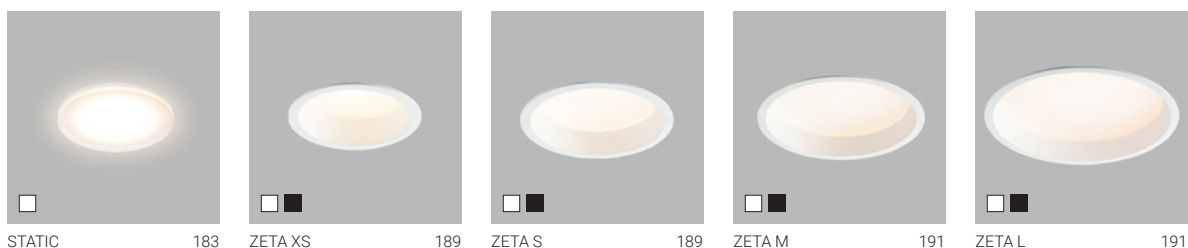

Recessed | Eingebaut | Zápustné | Zápustné

WALK R

139

WALK Q

139

Recessed lighting | Einbauleuchten | Zápustná svítidla | Zápustné svietidlá

Spotlights | Strahler | Bodové | Bodové

Diffused | Diffus | Difúzní | Difúzne