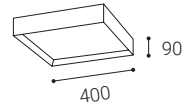

MILO

MILO 40, W

#	W	K	lm		CZK**
1272251	30	2 CCT*	2.010	-	3.860 Kč
1272251D	30	2 CCT*	2.010	DALI/PUSH	5.825 Kč

W

160°

< 15 m²

NEW

CRI 80+

tune white option

ZigBee option

CASAMBI option