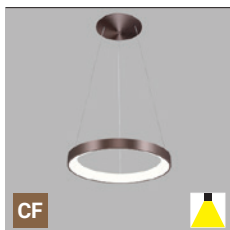

BELLA SLIM P-Z 48, CF # W K lm ↻ CZK**

3271858	38	2 CCT*	2.660	-	4.913 Kč
3271858D	38	2 CCT*	2.660	DALI/PUSH	6.878 Kč