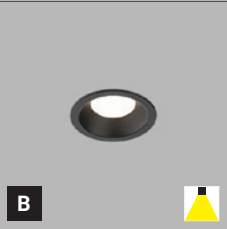

SPOT B

SPOT B, W

#	W	K	lm	↻	CZK**
2150231	9	3.000	550	-	1.333 Kč
2150231D	9	3.000	550	DALI/PUSH	2.140 Kč
2150541	9	4.000	600	-	1.333 Kč
2150541D	9	4.000	600	DALI/PUSH	2.140 Kč

W

SPOT B, B

#	W	K	lm	↻	CZK**
2150233	9	3.000	550	-	1.333 Kč
2150233D	9	3.000	550	DALI/PUSH	2.140 Kč
2150543	9	4.000	600	-	1.333 Kč
2150543D	9	4.000	600	DALI/PUSH	2.140 Kč

B

Ceiling p.36
Decke s.36
Stropní str.36
Stropné str.36

For info see p.318
Für Info siehe S.318
Info na s.318
Info na s.318

** Price with VAT
Preis mit MwSt
Cena s DPH
Cena s DPH

White
Weiß
Bílá
Biela

Black
Schwarz
Černá
Čierna