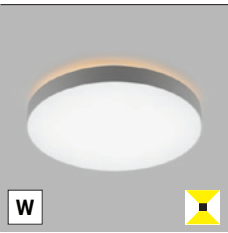

RINGO 60 P/N, W

#	W	K	lm	↻	CZK**
1110831	54+6	3.000	4.940	-	13.334 Kč
1110831D	54+6	3.000	4.940	DALI/PUSH	17.475 Kč