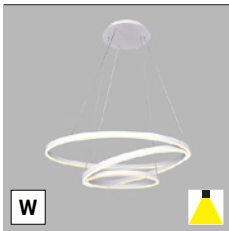

CIRCLE 3 P-Z

CIRCLE 3 P-Z, W

#	W	K	lm		
3271131	136	3.000	8.450	-	14.036 Kč
3271131D	136	3.000	8.450	DALI/PUSH	20.914 Kč

W

< 40 m²