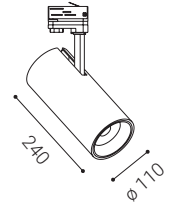

MATRIX 4, B

	#	W	K	lm	↻	CZK**
	6090633	43	3.000	3.900	-	3.860 Kč
	6090643	43	4.000	4.100	-	3.860 Kč

RING

	#	Color	CZK**
	6090603	■	140 Kč

REFLECTOR

	#	▲	CZK**
	6090660	15°	105 Kč
	6090680	45°	105 Kč

** Price with VAT
Preis mit MwSt
Cena s DPH
Cena s DPH

W White
Weiß
Bílá
Biela

B Black
Schwarz
Černá
Čierna