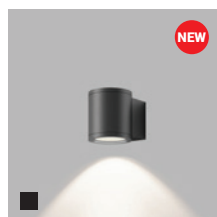

Outdoor lighting | Ausenleuchten | Venkovní svítidla | Vonkajšie svietidlá

Ceiling | Decke | Stropní | Stropné

Wall | Wand | Nástěnné | Nástenné

MIDO 1 301