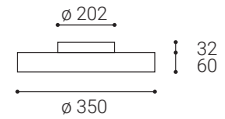

RINGO 35

RINGO 35 P, W

#	W	K	lm		CZK**
1110331	34	3.000	2.560	-	5.264 Kč
1110331D	34	3.000	2.560	DALI/PUSH	7.264 Kč