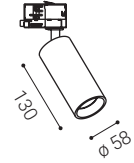

Použitie:

vďaka variabilite nastavenia svetidla do všetkých smerov, je vhodný najmä na akcentované osvetlenie priestorov (chodba, knižnica, galérie, šatníkové steny)

RENO

RENO

RENO, W # W K lm ↻ CZK**

6090231 10 3.000 950 - 1.930 Kč