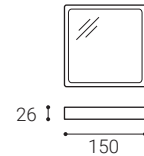

SLIM ON

SLIM-R ON, S # W K lm ↻ CZK**

1183131

W

10

K

3.000

lm

800

-

CZK**

1.298 Kč

W

5 - 8 m²

SLIM-R ON, L # W K lm ↻ CZK**

1183231

W

20

K

3.000

lm

1.600

-

CZK**

1.930 Kč

W

8 - 12 m²

SLIM-Q ON, S # W K lm ↻ CZK**

1183331

W

10

K

3.000

lm

800

-

CZK**

1.298 Kč

W

5 - 8 m²

SLIM-Q ON, L # W K lm ↻ CZK**

1183431

W

20

K

3.000

lm

1.600

-

CZK**

1.930 Kč

W

8 - 12 m²

** Price with VAT
Preis mit MwSt
Cena s DPH
Cena s DPH

W White
Weiß Weiß
Bílá Biela