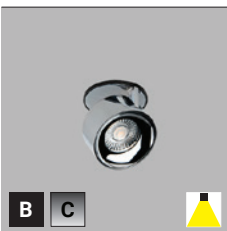

KLIP, BC

#	W	K	lm		CZK**
21507335	11	3.000	770	-	2.140 Kč
21507335D	11	3.000	770	DALI/PUSH	3.298 Kč