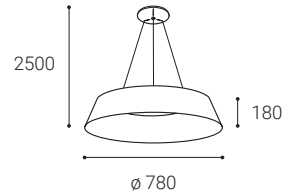

KATY 78 Z

KATY 78 Z, W

#	W	K	lm		CZK**
3272851	80	2 CCT*	4.400	-	9.825 Kč
3272851D	80	2 CCT*	4.400	DALI/PUSH	13.755 Kč

KATY 78 Z, B

#	W	K	lm		CZK**
3272853	80	2 CCT*	4.400	-	9.825 Kč
3272853D	80	2 CCT*	4.400	DALI/PUSH	13.755 Kč

KATY 78 Z, CF

#	W	K	lm		CZK**
3272858	80	2 CCT*	4.400	-	9.825 Kč
3272858D	80	2 CCT*	4.400	DALI/PUSH	13.755 Kč

*2 CCT SWITCH

For info see p.318
Für Info siehe S.318
Info na s.318
Info na s.318

** Price with VAT
Preis mit MwSt
Cena s DPH
Cena s DPH