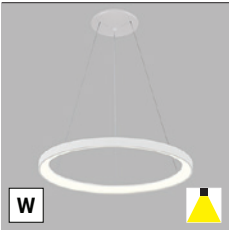

BELLA SLIM P-Z

BELLA SLIM P-Z 78, W # W K lm ↻ CZK**

3271951	60	2 CCT*	4.200	-	10.176 Kč
3271951D	60	2 CCT*	4.200	DALI/PUSH	13.124 Kč

W

CASAMBI option