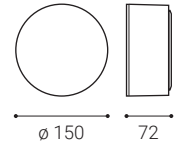

BUTTON, S

	#	W	K	lm	↻	CZK**
	1010132	17	3.000	1.000	-	2.281 Kč
	1010132D	17	3.000	1.000	DALI/PUSH	4.176 Kč

5 - 8 m²