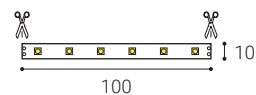

LEDSTRIP

LEDSTRIP 5W

#	W	K	lm		CZK/m**
7260131	5W/m	3.000	460/m	60LED/m	281 Kč
7260141	5W/m	4.000	500/m	60LED/m	281 Kč

LEDSTRIP 10W

#	W	K	lm		CZK/m**
7260231	10W/m	3.000	920/m	180LED/m	456 Kč
7260241	10W/m	4.000	950/m	180LED/m	456 Kč

LEDSTRIP 20W

#	W	K	lm		CZK/m**
7260331	20W/m	3.000	1.750/m	240LED/m	526 Kč
7260341	20W/m	4.000	1.850/m	240LED/m	526 Kč

LEDSTRIP RGB

#	W	Color	lm		CZK/m**
7260401	14W/m	RGB	-	60LED/m	421 Kč

** Price with VAT
Preis mit MwSt
Cena s DPH
Cena s DPH