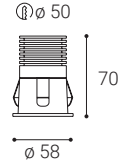

RAY S

RAY S, W # W K lm ↻ CZK**

	2250231	6	3.000	480	*	1.053 Kč

RAY S, B # W K lm ↻ CZK**

	2250233	6	3.000	450	*	1.053 Kč