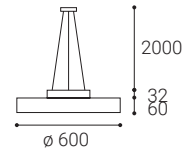

RINGO 60 P/N-Z, W

#	W	K	lm	↻	CZK**
3111231	54+6	3.000	4.940	-	15.369 Kč
3111231D	54+6	3.000	4.940	DALI/PUSH	19.545 Kč