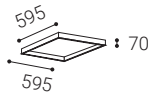

LENA

LENA 60

#	W	K	lm		CZK**
2220741	32-39⁺	4.000	3.710-4.290	-	1.404 Kč
2220741D	39	4.000	4.290	DALI/PUSH	2.877 Kč

W

CASAMBI option

LENA 62

#	W	K	lm		CZK**
2220841	32-39⁺	4.000	3.710-4.290	-	1.474 Kč
2220841D	39	4.000	4.290	DALI/PUSH	2.948 Kč

W

CASAMBI option

SURFACE KIT 60

#	CZK**
1229901	597 Kč

SURFACE KIT 62

#	CZK**
1229601	632 Kč

SUSPENSION KIT

#	CZK**
3229801	281 Kč

SDK KIT

#	CZK**
2229701	140 Kč

*ADJUSTABLE POWER

For info see p.318
Für Info siehe S.318
Info na s.318
Info na s.318

** Price with VAT
Preis mit MwSt
Cena s DPH
Cena s DPH

W
White
Weiß
Bílá
Biela