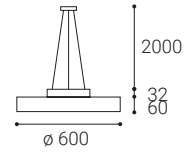

RINGO 60 Z

RINGO 60 P-Z, W

#	W	K	lm	↻	CZK**
3111131	54	3.000	4.580	-	11.860 Kč
3111131D	54	3.000	4.580	DALI/PUSH	15.440 Kč