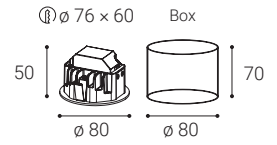

WALK

WALK R	#	W	K	lm	↻	CZK**
	2170131	1	3.000	80	-	877 Kč