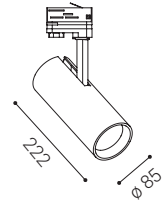

MATRIX 3

MATRIX 3, W

#	W	K	lm	↻	CZK**
6090531	30	3.000	2.580	-	2.912 Kč
6090541	30	4.000	2.800	-	2.912 Kč

W

MATRIX 3, B

#	W	K	lm	↻	CZK**
6090533	30	3.000	2.580	-	2.912 Kč
6090543	30	4.000	2.800	-	2.912 Kč

B

RING

#	Color	CZK**
6090503	■	140 Kč

REFLECTOR

#	▲	CZK**
6090560	15°	105 Kč
6090580	30°	105 Kč

** Price with VAT
Preis mit MwSt
Cena s DPH
Cena s DPH

W
White
Weiß
Bílá
Biela

B
Black
Schwarz
Černá
Čierna