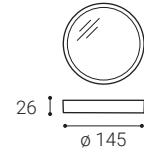

SLIM ON

SLIM-R ON, S # W K lm ↻ CZK**

1183131

W

10

K

3.000

lm

800

-

CZK**

1.298 Kč

W

5 - 8 m²

SLIM-R ON, L # W K lm ↻ CZK**

1183231

W

20

K

3.000

lm

1.600

-

CZK**

1.930 Kč

W

8 - 12 m²

SLIM-Q ON, S # W K lm ↻ CZK**

1183331

W

10

K

3.000

lm

800

-

CZK**

1.298 Kč

W

5 - 8 m²

SLIM-Q ON, L # W K lm ↻ CZK**

1183431

W

20

K

3.000

lm

1.600

-

CZK**

1.930 Kč

W

8 - 12 m²

** Price with VAT
Preis mit MwSt
Cena s DPH
Cena s DPH

W White
Weiß Weiß
Bílá Biela