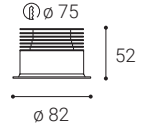

Ceiling p.37
Decke s.37
Stropní str.37
Stropné str.37

For info see p.318
Für Info siehe S.318
Info na s.318
Info na s.318

** Price with VAT
Preis mit MwSt
Cena s DPH
Cena s DPH

White
Weiß
Bílá
Biela

Black
Schwarz
Černá
Čierna