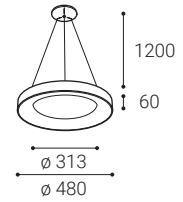

BELLA 48 P-Z, B

#	W	K	lm		CZK**
3270333	40	3.000	2.430	-	4.316 Kč
3270353	40	2 CCT*	2.430	-	4.562 Kč
3270353D	40	2 CCT*	2.430	DALI/PUSH	6.527 Kč