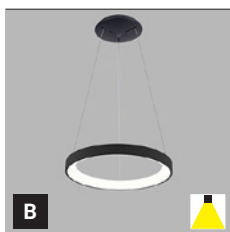

BELLA SLIM P-Z 48, B # W K lm ↻ CZK**

3271853	38	2 CCT*	2.660	-	4.913 Kč
3271853D	38	2 CCT*	2.660	DALI/PUSH	6.878 Kč