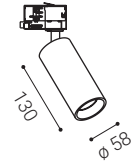

RENO, B # W K lm ↻ CZK**

6090233 10 3.000 950 - 1.930 Kč