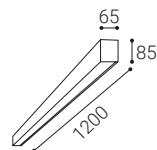

LINO SYSTEM

LINO 90 # Color CZK**

6312051+	☐	3.334 Kč
6312053+	☒	3.334 Kč
6312051D	☐	4.913 Kč
6312053D	☒	4.913 Kč
6312051P	☐	4.913 Kč
6312053P	☒	4.913 Kč

LINO 120 # Color CZK**

6312151+	☐	4.386 Kč
6312153+	☒	4.386 Kč
6312151D	☐	6.141 Kč
6312153D	☒	6.141 Kč
6312151P	☐	6.141 Kč
6312153P	☒	6.141 Kč

LINO 150 # Color CZK**

6312251+	☐	5.439 Kč
6312253+	☒	5.439 Kč
6312251D	☐	7.193 Kč
6312253D	☒	7.193 Kč
6312251P	☐	7.193 Kč
6312253P	☒	7.193 Kč

INDIRECT LED KIT # Type CZK**

6310751	LINO 90	526 Kč
6310851	LINO 120	702 Kč
6310951	LINO 150	877 Kč

END CAPS # Color CZK**

6311001	☐	175 Kč
6311003	☒	175 Kč

LINO CONNECTOR # CZK**

6311102	351 Kč

PRISMA KIT # Type CZK**

6311200	LINO 90	456 Kč
6311300	LINO 120	597 Kč
6311400	LINO 150	702 Kč

CABLE # Type CZK**

6311500	3x0,75 3m	281 Kč
6311600	5x0,75 3m	456 Kč

CANOPY # Color CZK**

6311801	☐	351 Kč
6311803	☒	351 Kč

SUSPENSION KIT # Length CZK**

6311700	2,5m	421 Kč

2 pieces in one package
2 Stück in einer Packung
2 kusy v jednom balení
2 kusy v jednom balení

*ADJUSTABLE POWER

*3 CCT SWITCH

** Price with VAT
Preis mit MwSt
Cena s DPH
Cena s DPH