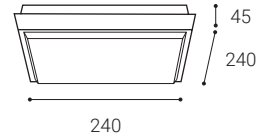

** Price with VAT
Preis mit MwSt
Cena s DPH
Cena s DPH

A Anthracite
Anthrakit
Antracitová
Antracitová