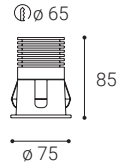

CASAMBI option

For info see p.318
Für Info siehe S.318
Info na s.318
Info na s.318

** Price with VAT
Preis mit MwSt
Cena s DPH
Cena s DPH

White
Weiß
Bílá
Biela

Black
Schwarz
Černá
Čierna