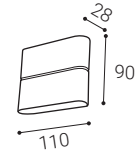

Použitie:

dekoratívne interiérové a exteriérové osvetlenie (izby, chodba, schodisko, vonkajšie osvetlenie)

FLAT

FLAT

FLAT S, W

	#	W	K	lm	↻	€**
	5131031	6W	3.000	300	-	1.930 Kč
W						

FLAT S, A

	#	W	K	lm	↻	€**
	5131034	6W	3.000	300	-	1.930 Kč
A						