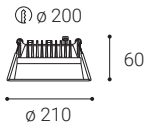

ZETA L, B

#	W	K	lm		CZK**
2250733	25	3.000	2.500	-	2.807 Kč
2250733D	25	3.000	2.500	DALI/PUSH	4.281 Kč

For info see p.318
Für Info siehe S.318
Info na s.318
Info na s.318

** Price with VAT
Preis mit MwSt
Cena s DPH
Cena s DPH

White
Weiß
Bílá
Biela

Black
Schwarz
Černá
Čierna