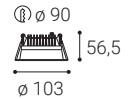

ZETA XS | S

ZETA XS, W

#	W	K	lm		CZK**
2250431	7	3.000	650	-	1.053 Kč
2250431D	7	3.000	650	DALI/PUSH	2.070 Kč

ZETA XS, B

#	W	K	lm		CZK**
2250433	7	3.000	650	-	1.053 Kč
2250433D	7	3.000	650	DALI/PUSH	2.070 Kč

ZETA S, W

#	W	K	lm		CZK**
2250531	10	3.000	980	-	1.649 Kč
2250531D	10	3.000	980	DALI/PUSH	2.807 Kč
2250841	15	4.000	1.620	-	1.649 Kč
2250841D	15	4.000	1.620	DALI/PUSH	2.807 Kč

ZETA S, B

#	W	K	lm		CZK**
2250533	10	3.000	980	-	1.649 Kč
2250533D	10	3.000	980	DALI/PUSH	2.807 Kč
2250843	15	4.000	1.620	-	1.649 Kč
2250843D	15	4.000	1.620	DALI/PUSH	2.807 Kč

For info see p.318
Für Info siehe S.318
Info na s.318
Info na s.318

** Price with VAT
Preis mit MwSt
Cena s DPH
Cena s DPH