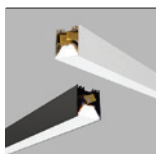

LINO 150 # Color CZK**

6312251+	☐	5.439 Kč
6312253+	☒	5.439 Kč
6312251D	☐	7.193 Kč
6312253D	☒	7.193 Kč
6312251P	☐	7.193 Kč
6312253P	☒	7.193 Kč