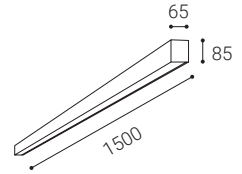

LINO

LINO 150 P, W

#	W	K	lm		CZK**
1310551	31-39⁺	3 CCT*	3.570-4.490	-	5.614 Kč
1310551D	39	3 CCT*	4.490	DALI	7.369 Kč
1310551P	39	3 CCT*	4.490	PUSH	7.369 Kč

LINO 150 P, B

#	W	K	lm		CZK**
1310553	31-39⁺	3 CCT*	3.570-4.490	-	5.614 Kč
1310553D	39	3 CCT*	4.490	DALI	7.369 Kč
1310551P	39	3 CCT*	4.490	PUSH	7.369 Kč

Suspended p.237
Pendelleuchte s.237
Závěsné str.237
Závěsné str.237

*ADJUSTABLE POWER

DRIVER DIP SWITCH

*3 CCT SWITCH

3000K | 3500K | 4000K

Color temperature switch
Farbtemperatursteuerung
Přepínač barvy světla
Přepínač farby svetla

For info see p.318
Für Info siehe S.318
Info na s.318
Info na s.318

** Price with VAT
Preis mit MwSt
Cena s DPH
Cena s DPH

White
Weiß
Bílá
Biela

Black
Schwarz
Černá
Čierna