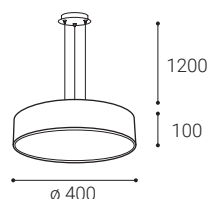

MONO P-Z

MONO 40 P-Z, W # W K lm ↻ CZK**

3271251	30	2 CCT*	1.900	-	3.684 Kč
3271251D	30	2 CCT*	1.900	DALI/PUSH	5.614 Kč

MONO 40 P-Z, B # W K lm ↻ CZK**

3271253	30	2 CCT*	1.900	-	3.965 Kč
3271253D	30	2 CCT*	1.900	DALI/PUSH	5.790 Kč

MONO 60 P-Z, W # W K lm ↻ CZK**

3271331	60	3.000	3.700	-	5.720 Kč
3271341	60	4.000	3.900	-	5.720 Kč
3271331D	60	3.000	3.700	DALI/PUSH	7.825 Kč
3271341D	60	4.000	3.900	DALI/PUSH	7.825 Kč
3271351	60	2 CCT*	3.900	-	6.421 Kč
3271351D	60	2 CCT*	3.900	DALI/PUSH	8.527 Kč

MONO 60 P-Z, B # W K lm ↻ CZK**

3271353	60	2 CCT*	3.900	-	6.421 Kč
3271353D	60	2 CCT*	3.900	DALI/PUSH	8.527 Kč

*2 CCT SWITCH