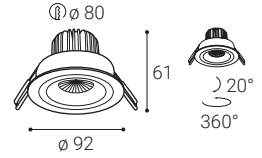

Použitie:

všeobecné alebo akcentačné osvetlenie určené pre obytné alebo komerčné priestory (chodba, skrine, vstupné priestory, bar, knižnice)

191N | 192N

191N | 192N

191N, W

#	W	K	lm		CZK**
2160331	6	3.000	530	-	877 Kč
2160331D	6	3.000	530	DALI/PUSH	1.895 Kč