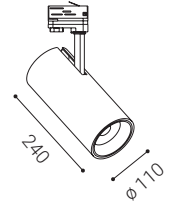

Použitie:

vďaka variabilite nastavenia svetidla do všetkých smerov, je vhodný najmä na akcentované osvetlenie priestorov (obchody, knižnice, galérie, predajne)

MATRIX 4

MATRIX 4

MATRIX 4, W

	#	W	K	lm	↻	CZK**
	6090631	43	3.000	3.900	-	3.860 Kč
	6090641	43	4.000	4.100	-	3.860 Kč