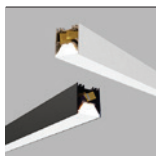

LINO SYSTEM

LINO 90 # Color CZK**

6312051+	☐	3.334 Kč
6312053+	☒	3.334 Kč
6312051D	☐	4.913 Kč
6312053D	☒	4.913 Kč
6312051P	☐	4.913 Kč
6312053P	☒	4.913 Kč