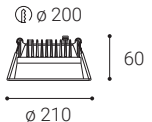

ZETA L, W

#	W	K	lm		CZK**
2250731	25	3.000	2.500	-	2.807 Kč
2250731D	25	3.000	2.500	DALI/PUSH	4.281 Kč