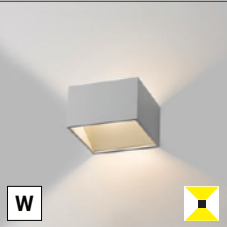

Použitie:

dekoratívne interiérové osvetlenie (izby, chodba, schodisko)

WALL

WALL

WALL R # W K lm ↻ CZK**

4100231 6W 3.000 400 - 1.404 Kč

W

WALL Q # W K lm ↻ CZK**