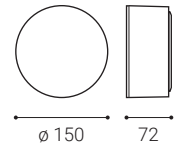

BUTTON, A

	#	W	K	lm	↻	CZK**
	1010133	17	3.000	1.000	-	2.281 Kč
	1010133D	17	3.000	1.000	DALI/PUSH	4.176 Kč

5 - 8 m²

For info see p.318
Für Info siehe S.318
Info na s.318
Info na s.318

** Price with VAT
Preis mit MwSt
Cena s DPH
Cena s DPH

W White
Weiß
Bílá
Biela

S Silver
Silber
Stříbrná
Strieborná

A Anthracite
Anthrazit
Antracitová
Antracitová