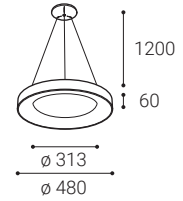

BELLA P-Z

BELLA 48 P-Z, W

#	W	K	lm		CZK**
3270331	40	3.000	2.430	-	3.930 Kč
3270351	40	2 CCT*	2.430	-	4.562 Kč
3270351D	40	2 CCT*	2.430	DALI/PUSH	6.527 Kč