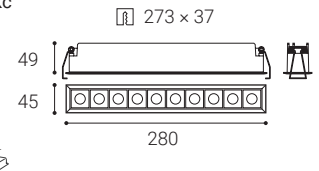

LINEAR 10, W

#	W	K	lm		CZK**
2251031	20	3.000	2.100	-	2.562 Kč
2251031D	20	3.000	2.100	DALI/PUSH	4.456 Kč

For info see p.318
Für Info siehe S.318
Info na s.318
Info na s.318

** Price with VAT
Preis mit MwSt
Cena s DPH
Cena s DPH