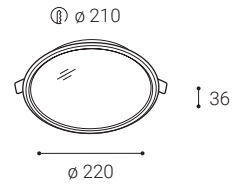

EASY-R, L # W K lm ↻ CZK**

	2190431	18	3.000	1.620	-	632 Kč
	2190441	18	4.000	1.800	-	632 Kč