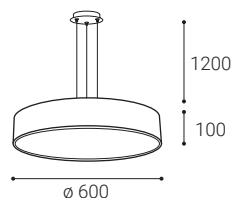

MONO P-Z

MONO 40 P-Z, W # W K lm ↻ CZK**

3271251	30	2 CCT*	1.900	-	3.684 Kč
3271251D	30	2 CCT*	1.900	DALI/PUSH	5.614 Kč

MONO 40 P-Z, B # W K lm ↻ CZK**

3271253	30	2 CCT*	1.900	-	3.965 Kč
3271253D	30	2 CCT*	1.900	DALI/PUSH	5.790 Kč

MONO 60 P-Z, W # W K lm ↻ CZK**

3271331	60	3.000	3.700	-	5.720 Kč
3271341	60	4.000	3.900	-	5.720 Kč
3271331D	60	3.000	3.700	DALI/PUSH	7.825 Kč
3271341D	60	4.000	3.900	DALI/PUSH	7.825 Kč
3271351	60	2 CCT*	3.900	-	6.421 Kč
3271351D	60	2 CCT*	3.900	DALI/PUSH	8.527 Kč

MONO 60 P-Z, B # W K lm ↻ CZK**

3271353	60	2 CCT*	3.900	-	6.421 Kč
3271353D	60	2 CCT*	3.900	DALI/PUSH	8.527 Kč

*2 CCT SWITCH