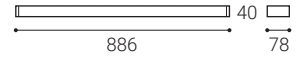

C

** Price with VAT
Preis mit MwSt
Cena s DPH
Cena s DPH

C Chrome
Chrom
Chrom
Chróm