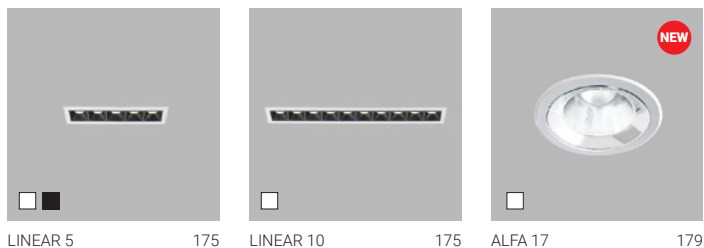

Recessed lighting | Einbauleuchten | Zápustná svítidla | Zápustné svietidlá

Spotlights | Strahler | Bodové | Bodové