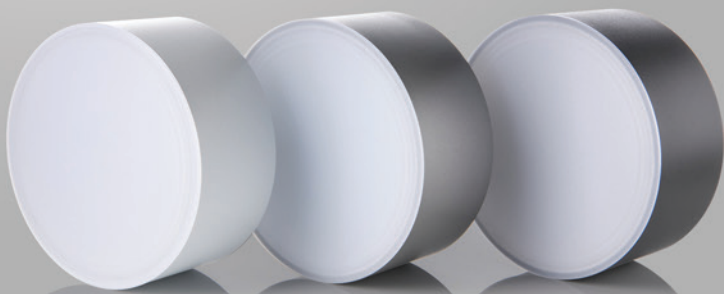

EN

Round ceiling or wall surface light fitting for interior mounting, equipped with SMD LEDs.

Housing made of aluminium.

It is available in white, silver and anthracite.

Application:

general lighting, intended for residential or commercial areas (hallway, wardrobes, entrance areas, toilet, pantry)

DE

Runde Decken- oder Wandaufbauleuchte für die Innenmontage, bestückt mit SMD-LEDs.

Gehäuse aus Aluminium.

Es ist in Weiß, Silber und Anthrazit erhältlich.

Anwendung:

Allgemeinbeleuchtung, bestimmt für Wohn- oder Geschäftsräume (Flur, Schränke, Eingangsbereiche, Toilette, Speisekammer)

CZ

Kruhové stropné nebo nástěnné svítidlo určeno pro montáž do interiéru. Světelný zdroj - LED SMD.

Svítidlo je vyrobené z hliníku.

K dispozici je v bílé, ve stříbrné a v antracitové barvě.

Použití:

všeobecné osvětlení určené pro obytné nebo komerční prostory (předstíh, šatník, vstupní prostory, WC, komora)

SK

Kruhové stropné alebo nástenné svietidlo určené pre povrchovú montáž v interiéri. Svetelný zdroj - SMD LED.

Svietidlo je vyrobené z hliníka.

K dispozícii je v bielej, v striebornej a v antracitovej farbe.

Použitie:

všeobecné osvetlenie určené pre obytné alebo komerčné priestory (chodba, skrine, vstupné priestory, WC, komora)