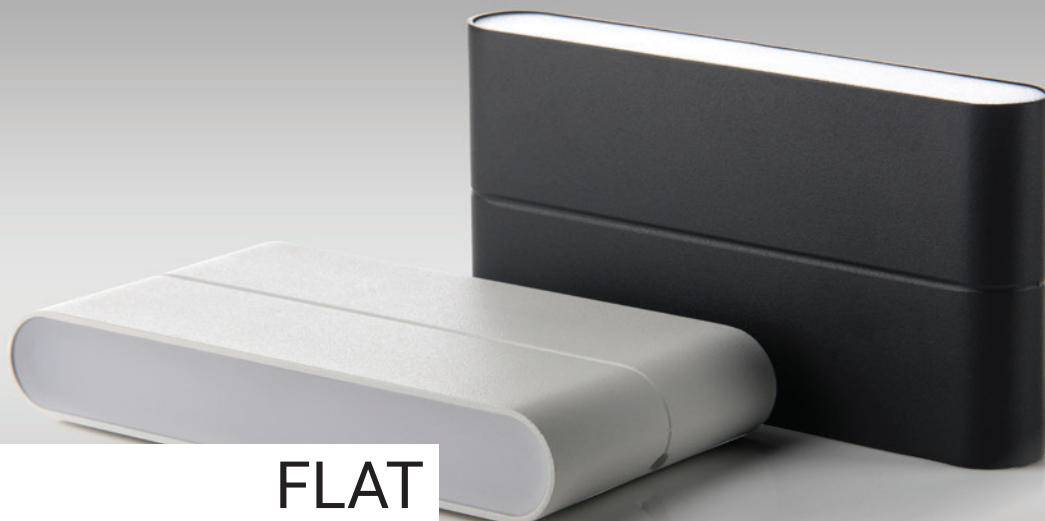

Použitie:

dekoratívne interiérové a exteriérové osvetlenie (izby, chodba, schodisko, uličky, vonkajšie osvetlenie)

FLAT

FLAT

FLAT S, W # W K lm ↻ CZK**

	5131031	6	3.000	300	-	1.930 Kč
--	---------	---	-------	-----	---	----------