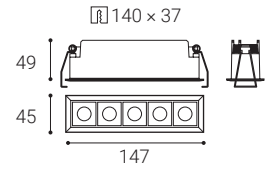

LINEAR 5, W

#	W	K	lm		CZK**
2250931	10	3.000	1.050	-	1.755 Kč
2250931D	10	3.000	1.050	DALI/PUSH	3.649 Kč