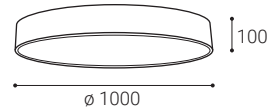

MONO 100, B

#	W	K	lm	↻	CZK**
1271533	153	3.000	9.900	-	18.668 Kč
1271553	153	2 CCT*	10.400	-	20.457 Kč
1271553D	153	2 CCT*	10.400	DALI/PUSH	26.774 Kč