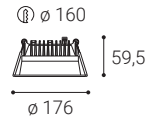

ZETA M | L

ZETA M, W

#	W	K	lm		CZK**
2250631	20	3.000	2.000	-	2.211 Kč
2250631D	20	3.000	2.000	DALI/PUSH	3.369 Kč
2250641	20	4.000	2.200	-	2.211 Kč
2250641D	20	4.000	2.200	DALI/PUSH	3.369 Kč