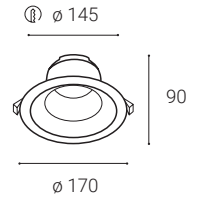

ALFA 17

ALFA 17	#	W	K	lm		CZK**
	2231251	17	3 CCT*	1.600-1.850	-	1.404 Kč
	2231251D	17	3 CCT*	1.850	DALI/PUSH	2.562 Kč