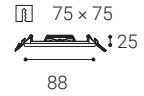

SLIM-Q

SLIM-Q, XS # W K lm ↻ CZK**

	2182731	6	3.000	480	-	807 Kč

SLIM-Q, S # W K lm ↻ CZK**

	2182831	10	3.000	800	-	1.123 Kč