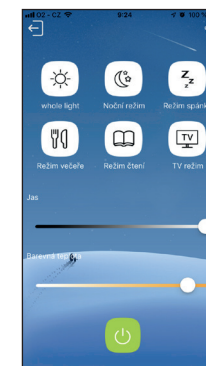

Do aplikace je možné přidat veškerá svítidla Dalen v domácnosti a mít o nich přehled na jedné obrazovce.

Ovládat lze každé svítidlo zvlášť stejně jako ovladačem, nebo nastavit světelné scény pro více svítidel najednou.