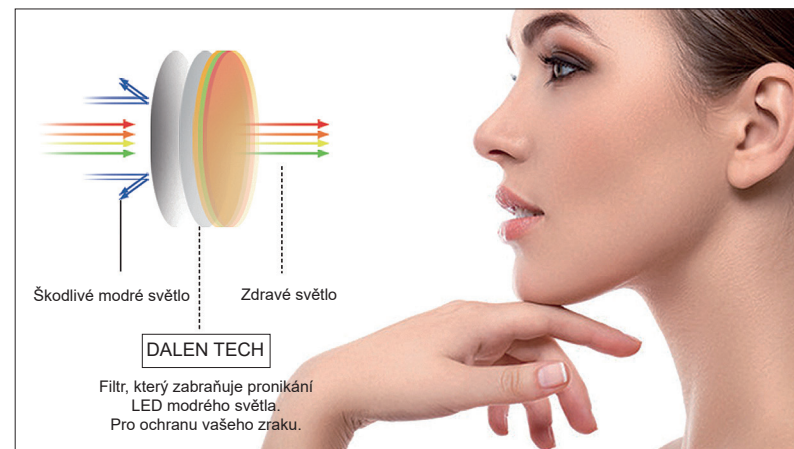

Technologie skutečné ochrany zraku

Ve srovnání s ostatními svítilny disponuje Dalen pokročilými a inovativními funkcemi, jako je dvojitá ochrana zraku bez blikání a vlnění včetně eliminace vyzařování škodlivého modrého světla.

Při použití digitálního fotoaparátu ze vzdálenosti 15 cm není viditelné téměř žádné vlnění. Technologie skutečné ochrany zraku - vynikající neviditelná péče o rodinu.

DALEN european office

Dalen Tech Czech s.r.o.

Vídeňská 101/119, 619 00 Brno
Czech Republic

Showroom - prodejna

Vienna Light Point

Vídeňská 101/119, 619 00 Brno

Telefon: +420 541 233 424

E-mail: marketing@dalen-europe.com

<https://www.dalen-europe.com>

Technologie digitálního řízení

Autorizovaný partner