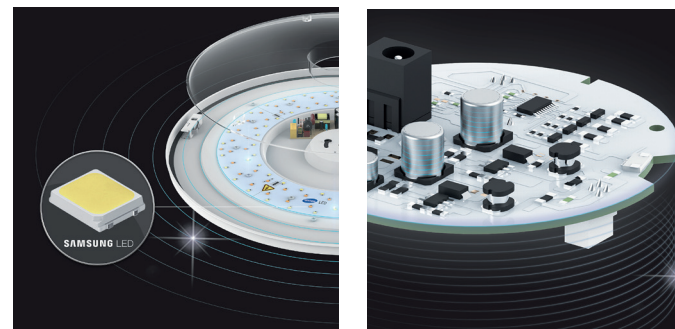

Technologie digitálního řízení