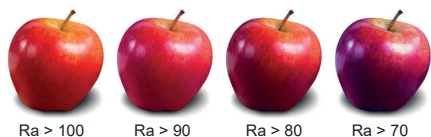

## Vysoký index podání barev Ra > 95

Vysoký index podání barev svítidel Dalen umožňuje **nezkreslené vnímání barev** a působí přirozeně jako běžné denní světlo.