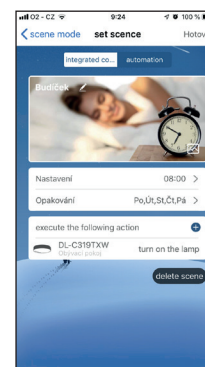

Další výhodou aplikace je možnost nastavení upozornění a spuštění svítidel v nastavený čas, například jako budík pro lepší vstávání nebo upozornění při vaření.

Svítidlo má integrovaný infračervený přijímač, stejně jako vysílač. Díky tomu můžeme do svítidla nahrát povely ovladače, například pro televizi, rádio či robotický vysavač a ovládat vše pomocí jedné aplikace.